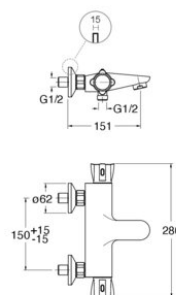

TE15713 : Theta bain douche poignées métal
blackmat THETA

CRISTINA
RUBINETTERIE
ondyna

13 > noir mat

Caractéristiques

- Inverseur sur la poignée
- Longueur 296 mm
- Corps froid
- Saillie 151 mm
- Garantie 8 ans