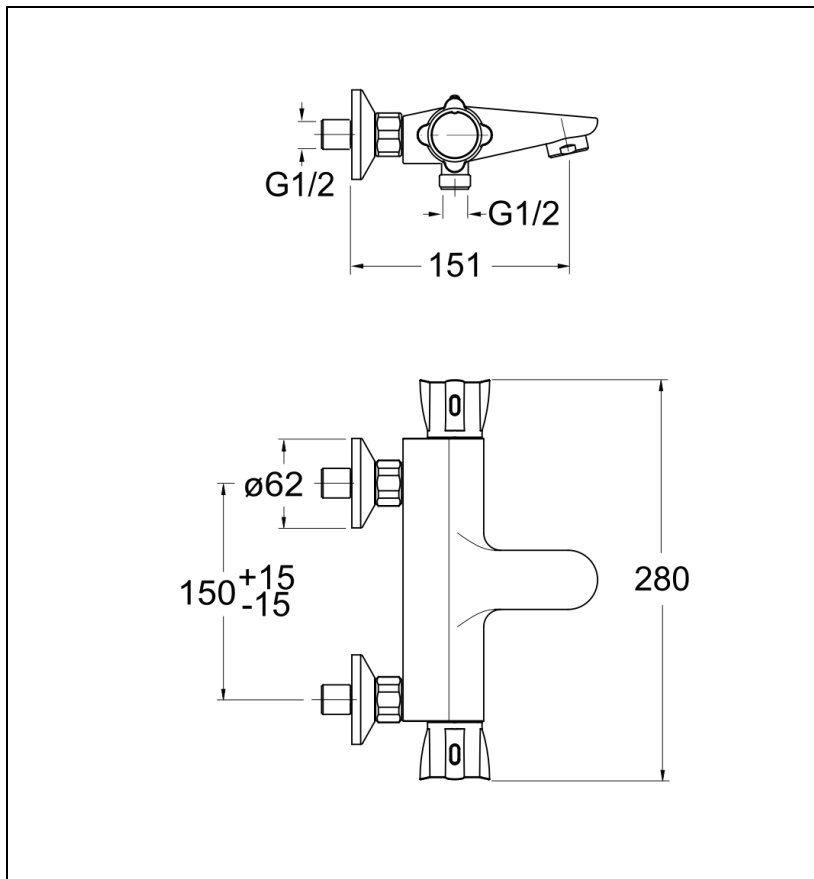

## TE15751 : Theta bain douche poignées métal THETA

51 > chromé

## Caractéristiques

- Inverseur sur la poignée
- Longueur 296 mm
- Corps froid
- Saillie 151 mm
- NF
- Corps froid
- Garantie 8 ans