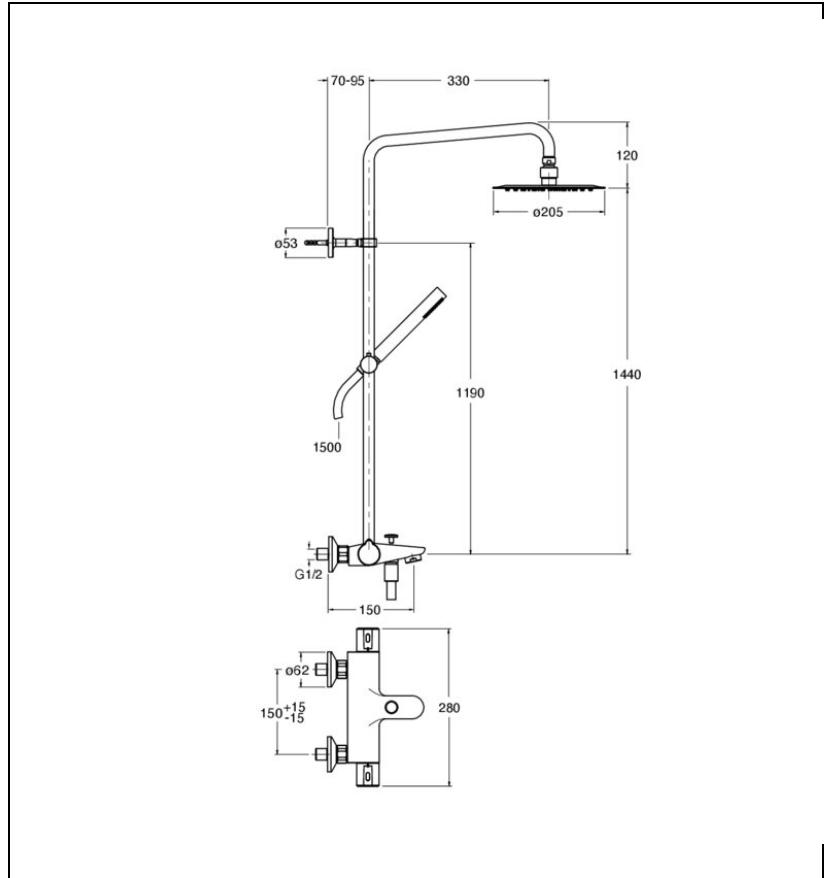

TE18034P : COLONNE BAIN DOUCHE THETA POMME SANDWICH 25 OR ROSE BROSSE THETA

34P > or rose brossé PVD

Caractéristiques

- hauteur sous pomme 1440 mm, douche de tête laiton Ø 25 cm
- douchette monojet, flexible 150 cm
- Hauteur 1 552 mm
- Saillie 150 mm
- Garantie 8 ans