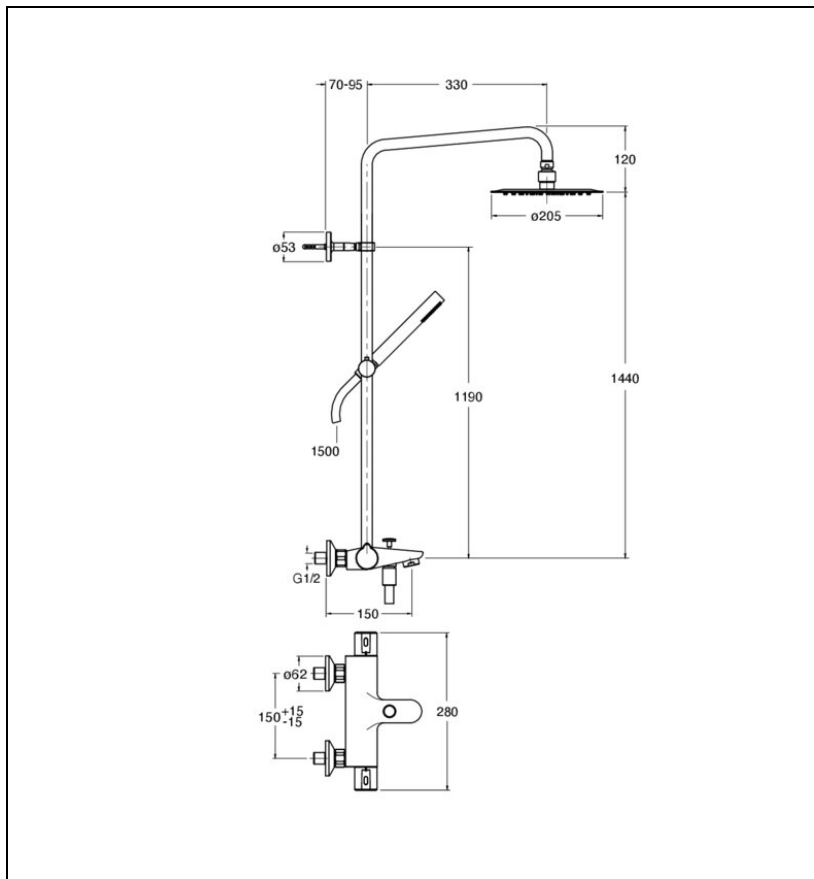

TE18096P : COLONNE BAIN DOUCHE THETA POMME SANDWICH 25 OR BROSSE THETA

96P > or brossé PVD

Caractéristiques

- hauteur sous pomme 1440 mm, douche de tête laiton Ø 25 cm
- douchette monojet, flexible 150 cm
- Hauteur 1 552 mm
- Saillie 150 mm
- Garantie 8 ans