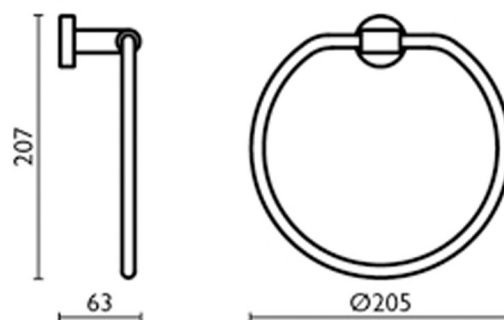

TE20713 : Porte-serviette anneau GRAND HOTEL

CRISTINA  
RUBINETTERIE

ondyna

13 > noir mat

## Caractéristiques

- 205 x 207 mm
- Saillie 63 mm
- Garantie 2 ans