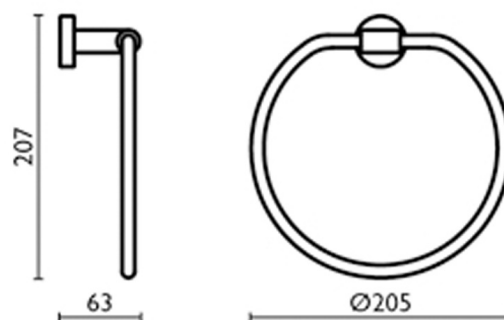

TE20713 : Porte-serviette anneau GRAND HOTEL

CRISTINA
RUBINETTERIE
ondyna

13 > noir mat

Caractéristiques

- 205 x 207 mm
- Saillie 63 mm
- Garantie 2 ans