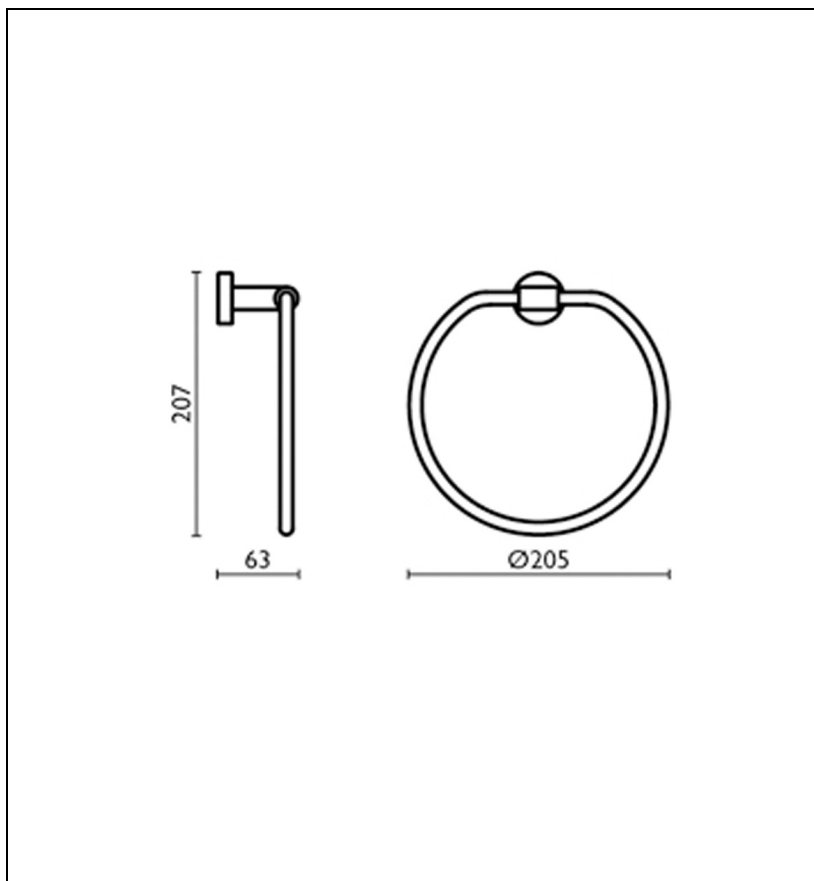

TE20724 : Porte-serviette anneau GRAND HOTEL

CRISTINA
RUBINETTERIE

ondyna

24 > blanc mat

Caractéristiques

- 205 x 207 mm
- Saillie 63 mm
- Garantie 2 ans