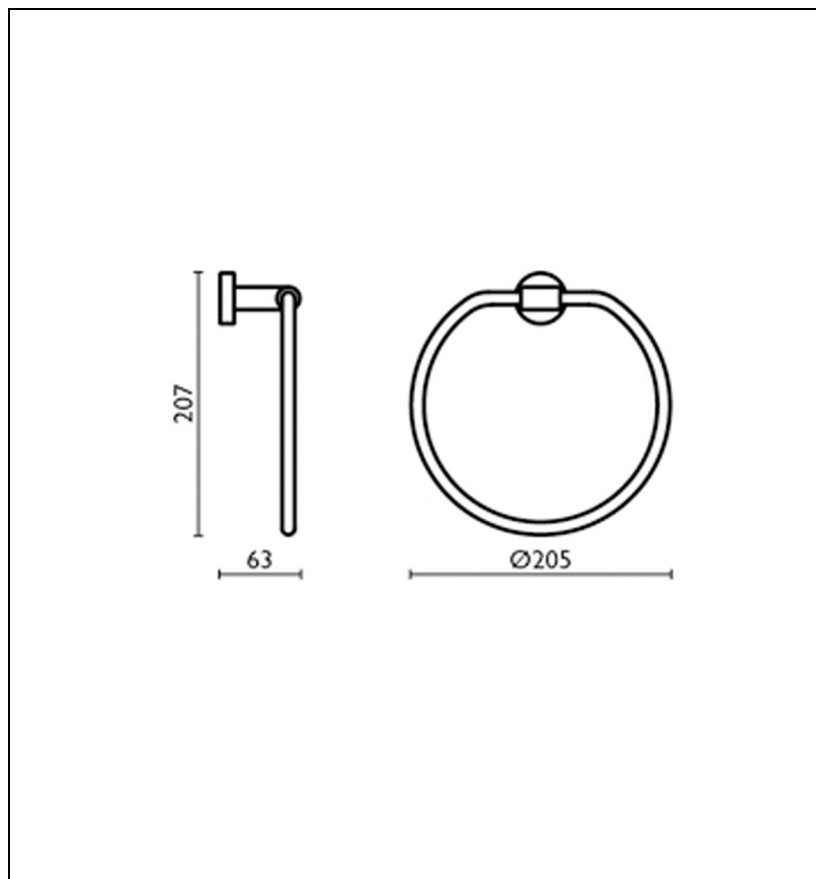

TE20724 : Porte-serviette anneau GRAND HOTEL

CRISTINA
RUBINETTERIE

ondyna

24 > blanc mat

Caractéristiques

- 205 x 207 mm
- Saillie 63 mm
- Garantie 2 ans