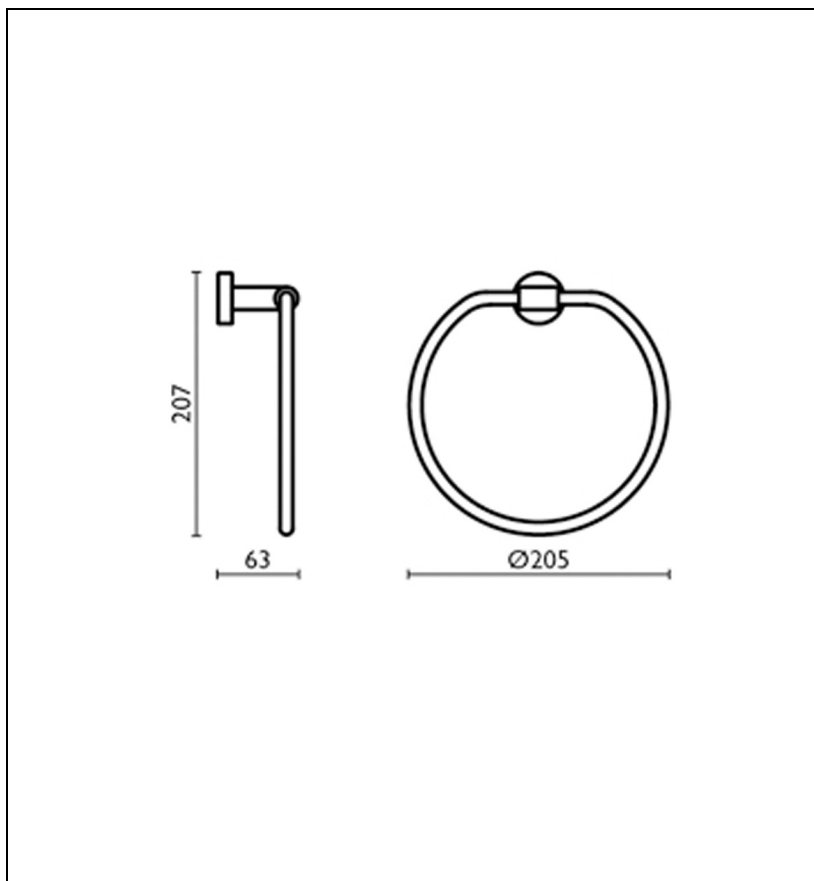

TE20751 : Porte-serviette anneau GRAND HOTEL

CRISTINA  
RUBINETTERIE

ondyna

51 > chromé

## Caractéristiques

- 205 x 207 mm
- Saillie 63 mm
- Garantie 2 ans