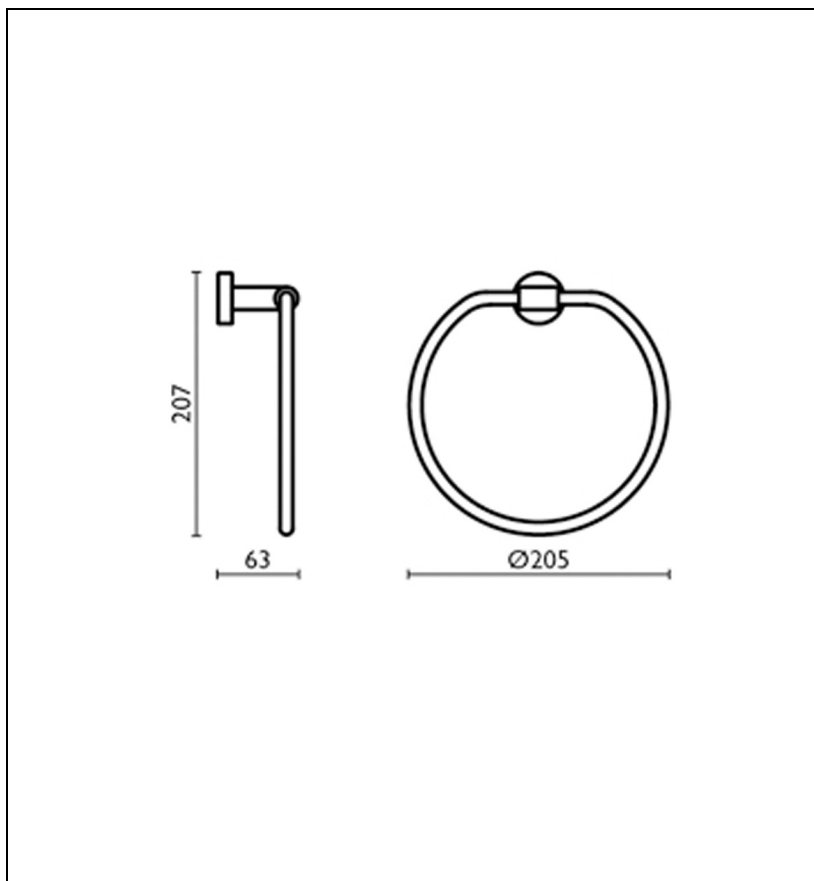

TE20751 : Porte-serviette anneau GRAND HOTEL

CRISTINA
RUBINETTERIE

ondyna

51 > chromé

Caractéristiques

- 205 x 207 mm
- Saillie 63 mm
- Garantie 2 ans