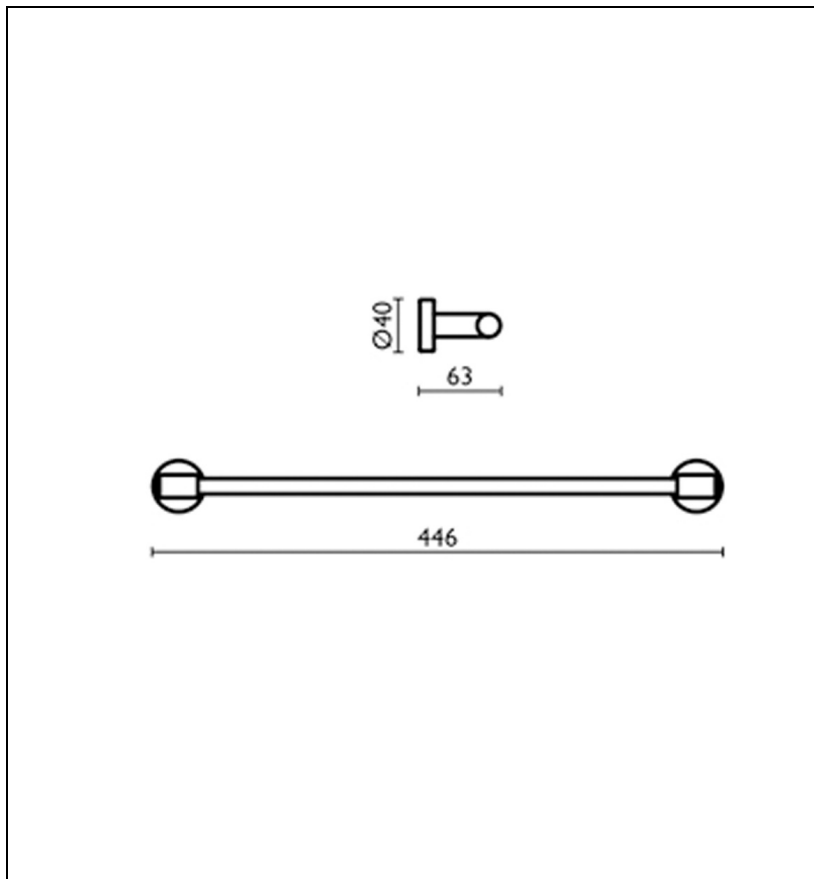

TE21113 : PORTE SERVIETTE 40 CM GRAND
HOTEL NOIR GRAND HOTEL

CRISTINA
RUBINETTERIE
ondyna

13 > noir mat

Caractéristiques

- Saillie 63 mm
- Garantie 2 ans