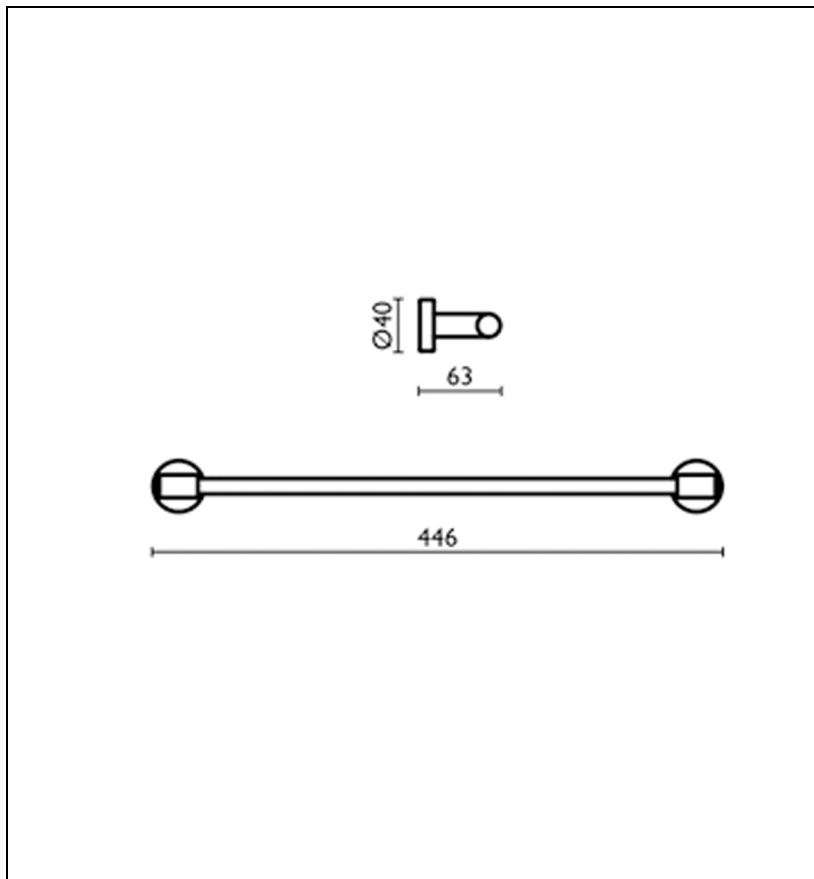

TE21113 : PORTE SERVIETTE 40 CM GRAND  
HOTEL NOIR GRAND HOTEL

CRISTINA  
RUBINETTERIE  
ondyna

13 > noir mat