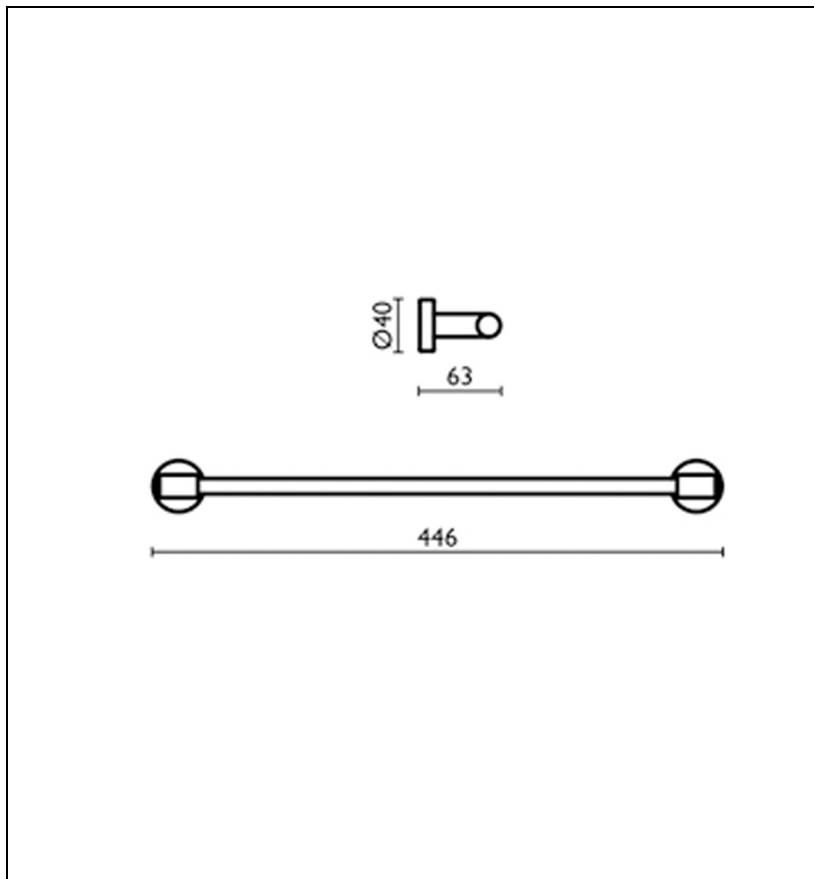

TE21124 : PORTE SERVIETTE 40 CM GRAND  
HOTEL BLANC GRAND HOTEL

CRISTINA  
RUBINETTERIE  
ondyna

24 > blanc mat