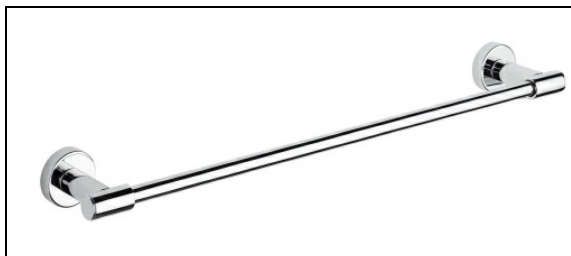

TE21151 : Porte-serviettes GRAND HOTEL

CRISTINA  
RUBINETTERIE

ondyna

51 > chromé

## Caractéristiques

- Saillie 63 mm
- Garantie 2 ans