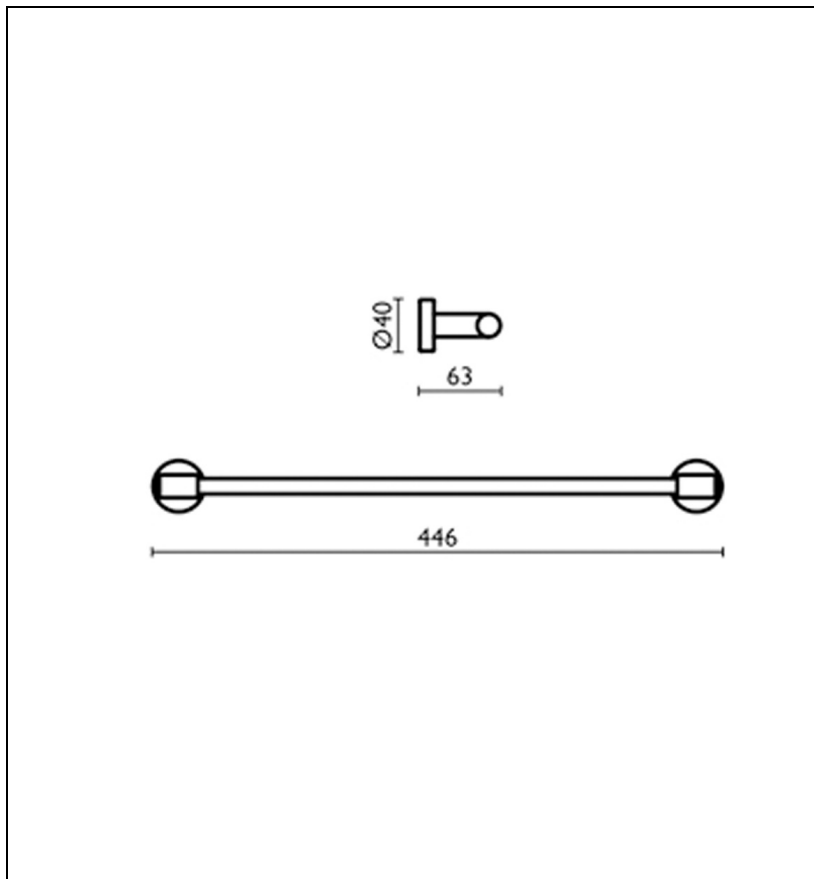

TE21151 : Porte-serviettes GRAND HOTEL

CRISTINA  
RUBINETTERIE

ondyna

51 > chromé

## Caractéristiques

- Saillie 63 mm
- Garantie 2 ans