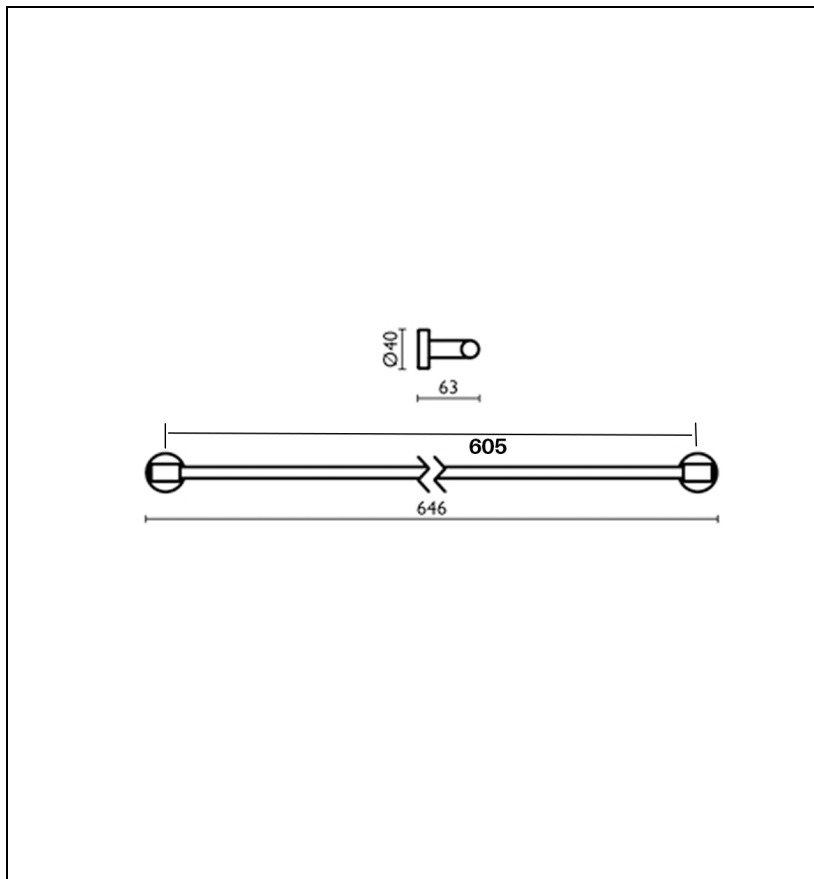

TE21213 : PORTE SERVIETTE 60 CM GRAND
HOTEL NOIR GRAND HOTEL

CRISTINA
RUBINETTERIE
ondyna

13 > noir mat

Caractéristiques

- Garantie 2 ans