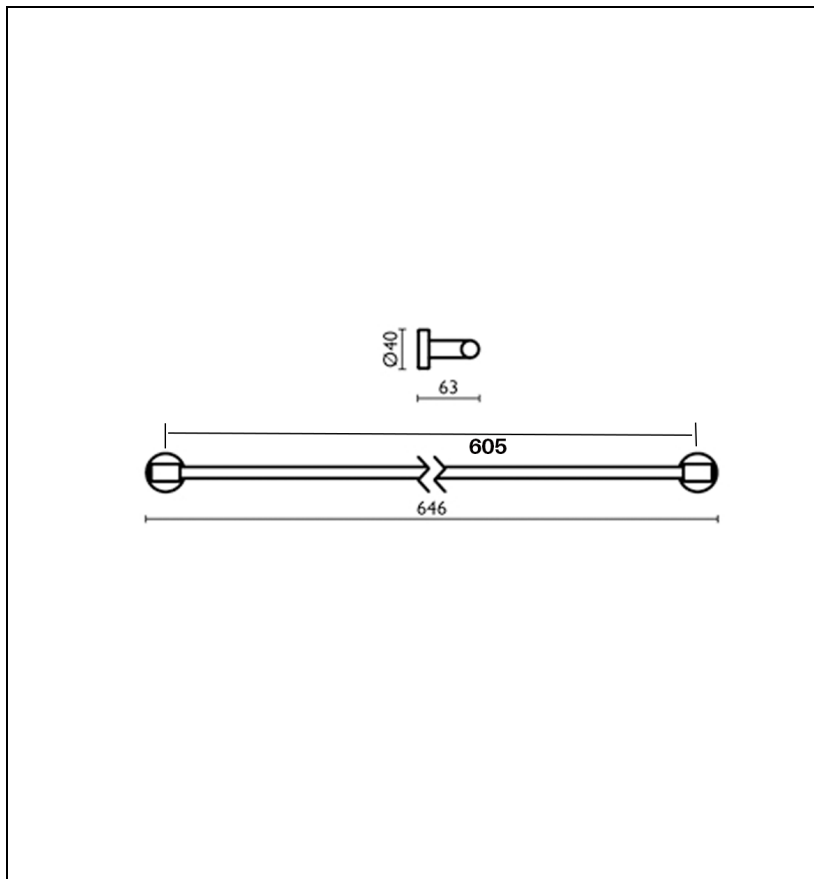

TE21213 : PORTE SERVIETTE 60 CM GRAND
HOTEL NOIR GRAND HOTEL

CRISTINA
RUBINETTERIE
ondyna

13 > noir mat

Caractéristiques

- Saillie 63 mm
- Garantie 2 ans