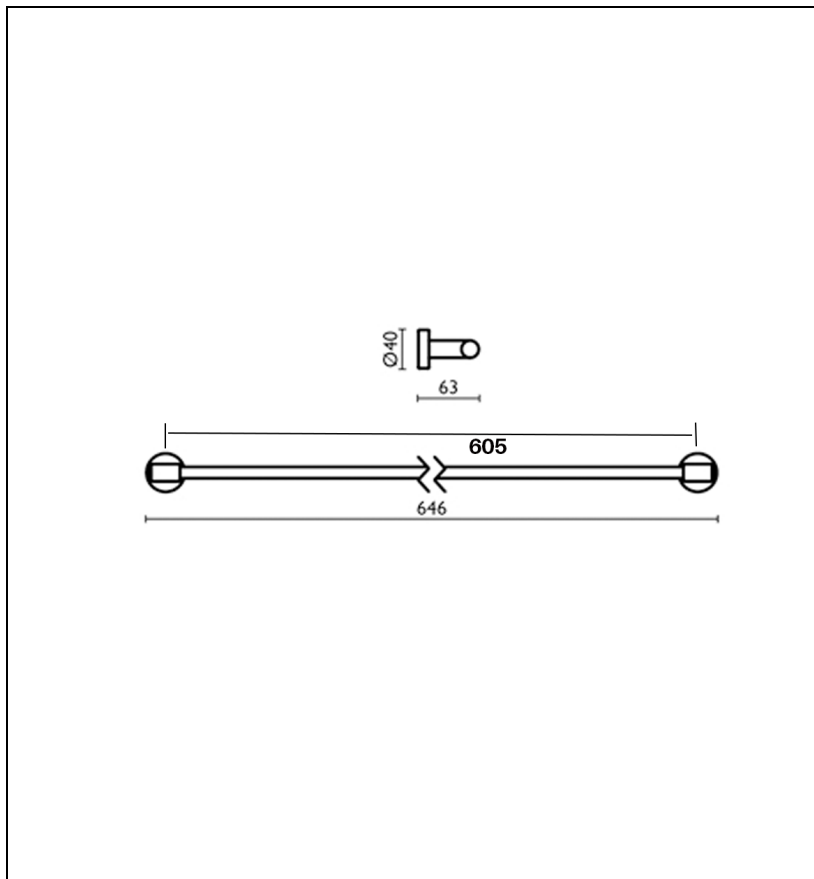

TE21224 : PORTE SERVIETTE 60 CM GRAND
HOTEL BLANC GRAND HOTEL

CRISTINA
RUBINETTERIE
ondyna

24 > blanc mat

Caractéristiques

- Garantie 2 ans