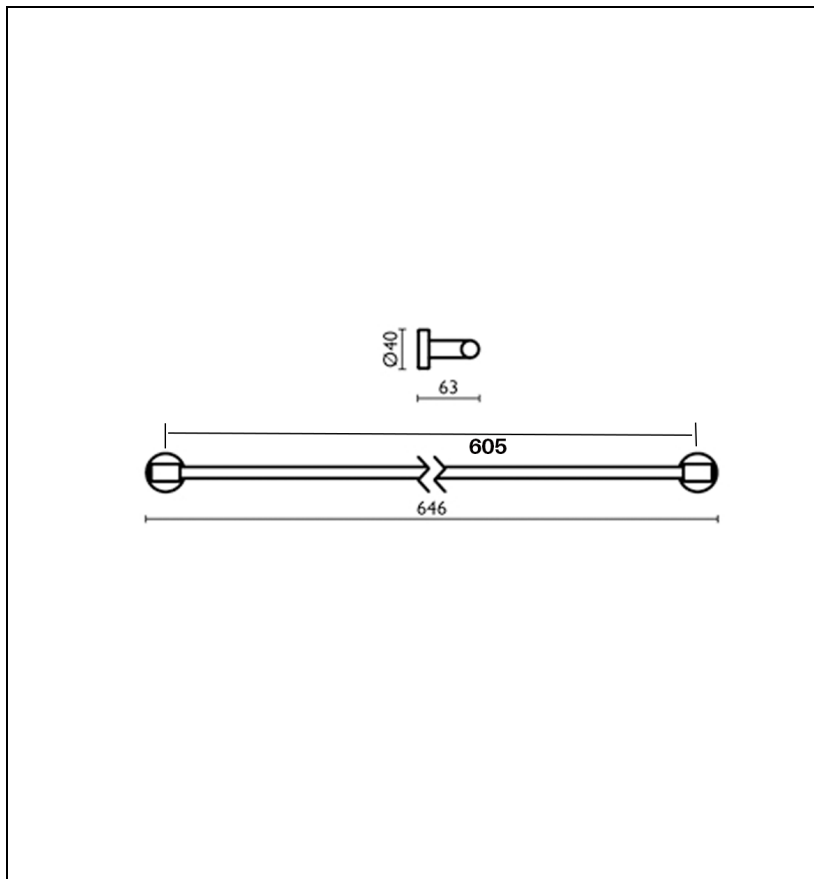

TE21224 : PORTE SERVIETTE 60 CM GRAND
HOTEL BLANC GRAND HOTEL

CRISTINA
RUBINETTERIE
ondyna

24 > blanc mat

Caractéristiques

- Saillie 63 mm
- Garantie 2 ans