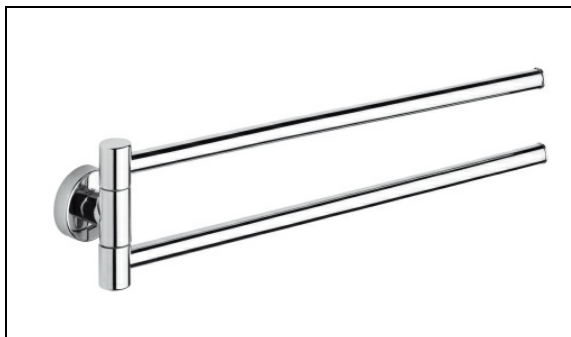

## TE21451 : Porte-serviettes double articulé GRAND HOTEL

51 > chromé

## Caractéristiques

- Rosace Ø 40 mm
- Saillie 63 mm
- Garantie 2 ans