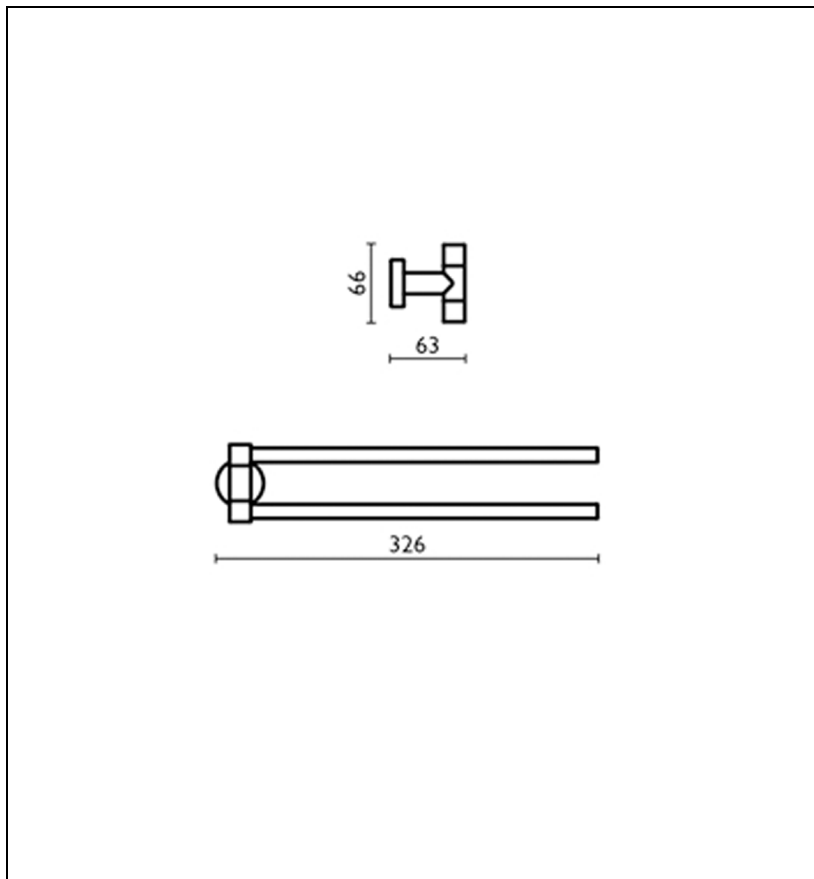

## TE21451 : Porte-serviettes double articulé GRAND HOTEL

51 > chromé

## Caractéristiques

- Rosace Ø 40 mm
- Saillie 63 mm
- Garantie 2 ans