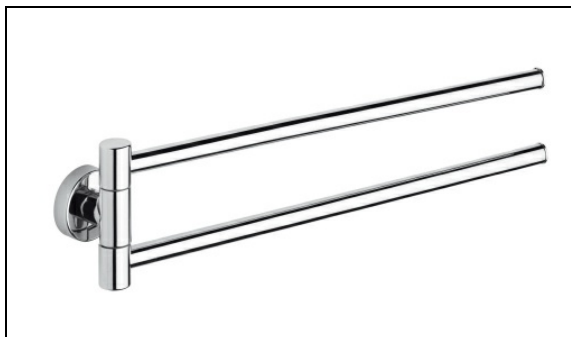

TE21451 : Porte-serviettes double articulé GRAND HOTEL

51 > chromé

Caractéristiques

- Rosace Ø 40 mm
- Saillie 63 mm
- Garantie 2 ans