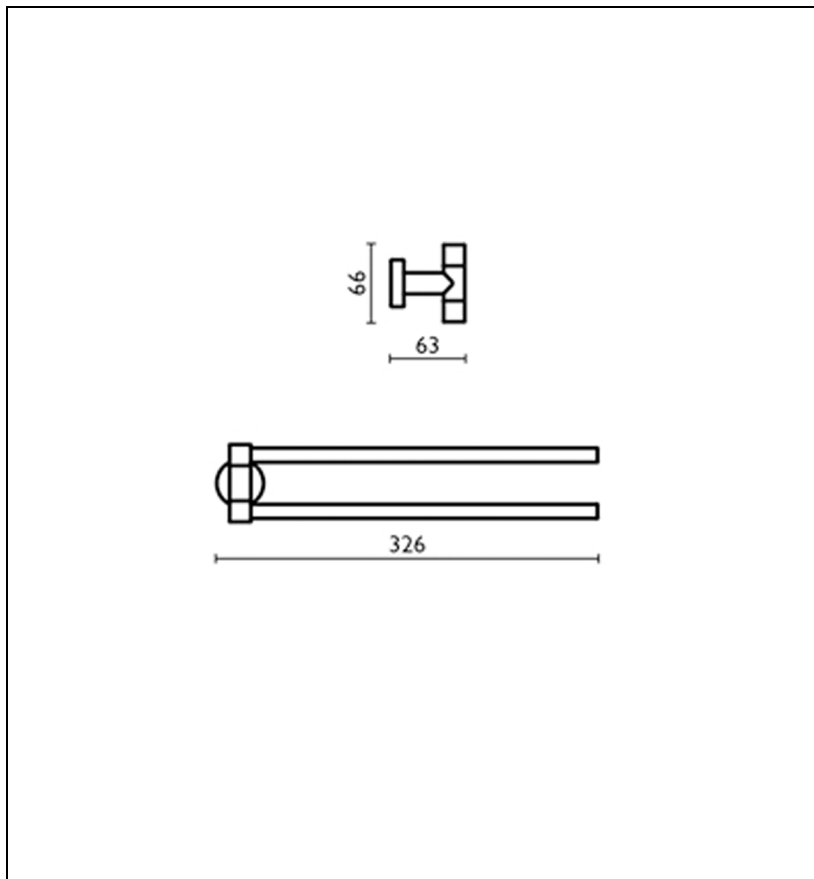

TE21451 : Porte-serviettes double articulé GRAND HOTEL

51 > chromé

Caractéristiques

- Rosace Ø 40 mm
- Saillie 63 mm
- Garantie 2 ans