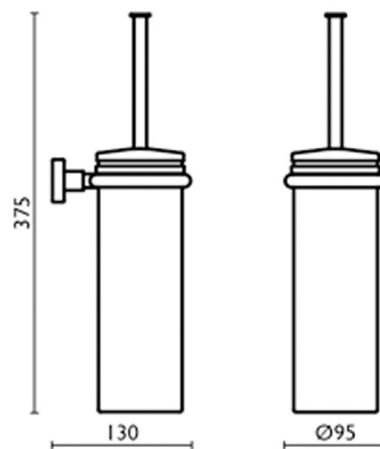

TE22113 : Porte-balai à suspendre GRAND HOTEL

CRISTINA
RUBINETTERIE

ondyna

13 > noir mat

Caractéristiques

- Hauteur 375 mm
- Garantie 2 ans