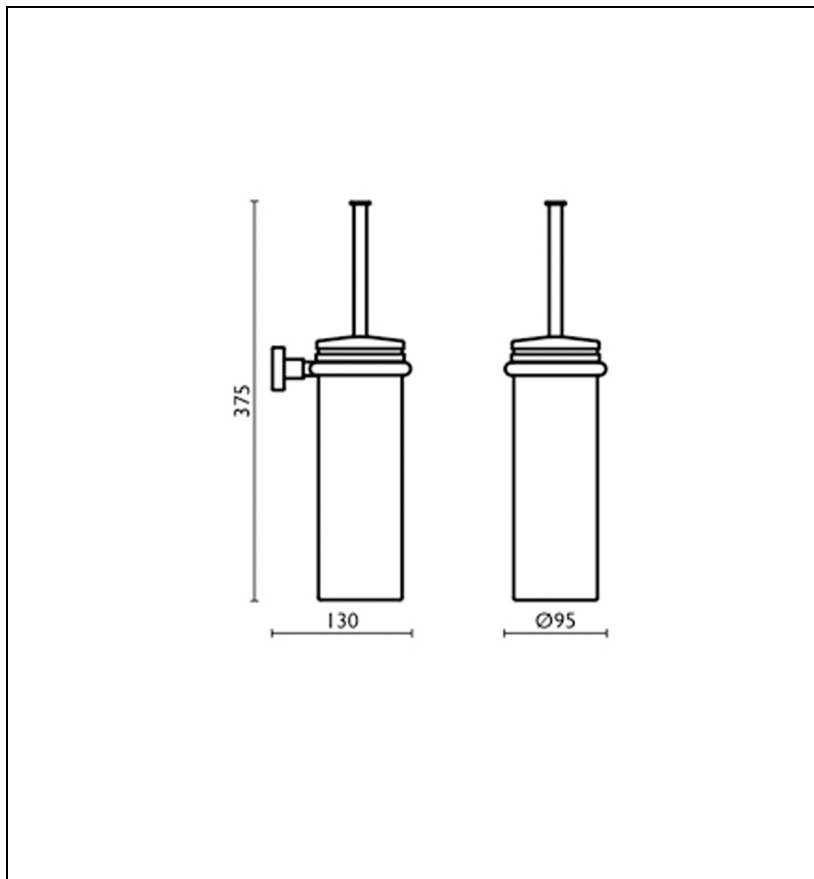

TE22124 : Porte-balai à suspendre GRAND HOTEL

CRISTINA  
RUBINETTERIE

ondyna

24 > blanc mat