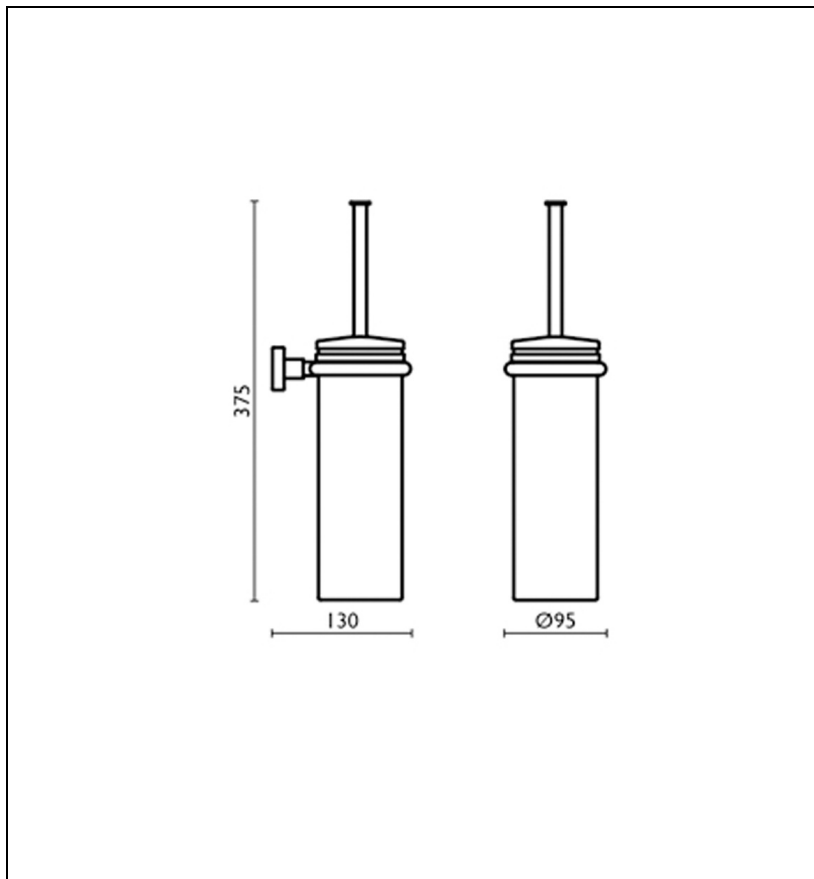

TE22124 : Porte-balai à suspendre GRAND HOTEL

CRISTINA
RUBINETTERIE

ondyna

24 > blanc mat

Caractéristiques

- Hauteur 375 mm
- Garantie 2 ans