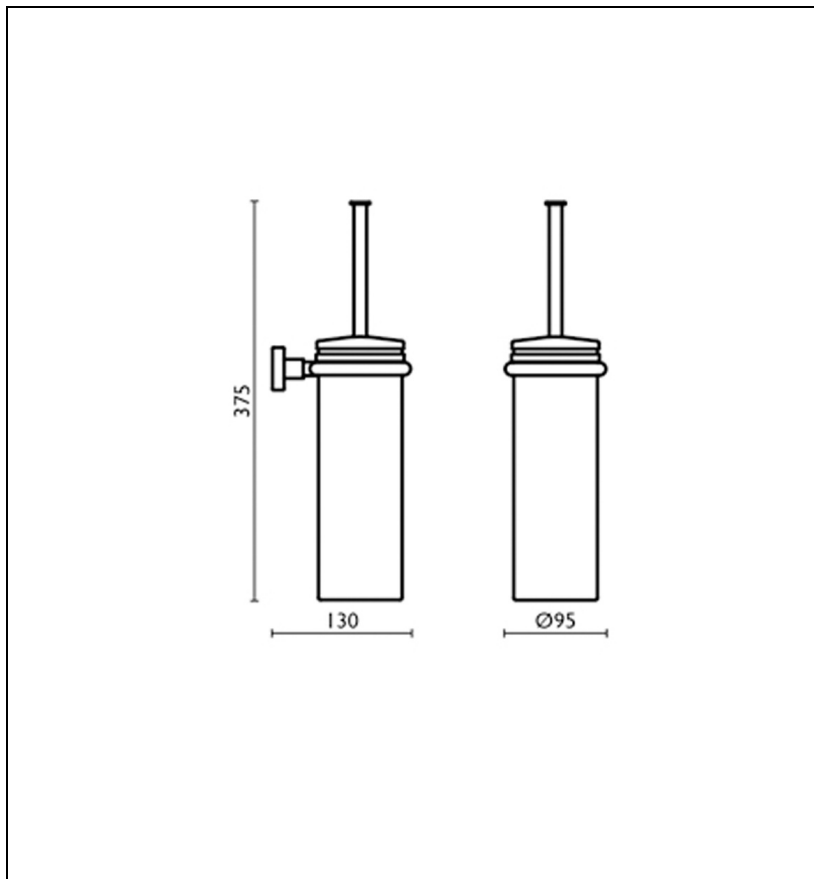

TE22151 : Porte-balai à suspendre GRAND HOTEL

CRISTINA
RUBINETTERIE

ondyna

51 > chromé

Caractéristiques

- Saillie 130 mm
- Garantie 2 ans