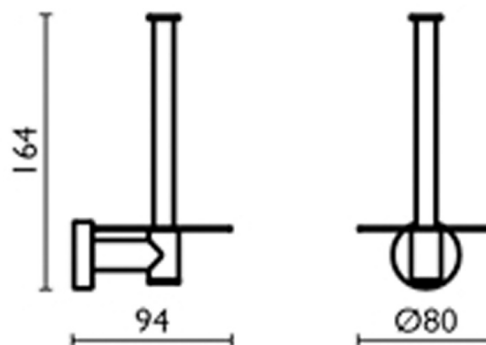

TE23413 : Porte-rouleau réserve GRAND HOTEL

CRISTINA
RUBINETTERIE

ondyna

13 > noir mat

Caractéristiques

- Hauteur 164 mm
- Saillie 94 mm
- Garantie 2 ans