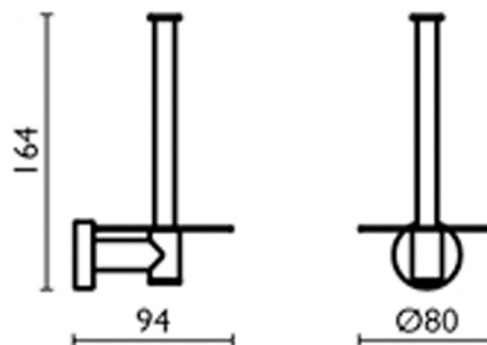

TE23413 : Porte-rouleau réserve GRAND HOTEL

CRISTINA  
RUBINETTERIE

ondyna

13 > noir mat

## Caractéristiques

- Hauteur 164 mm
- Saillie 94 mm
- Garantie 2 ans