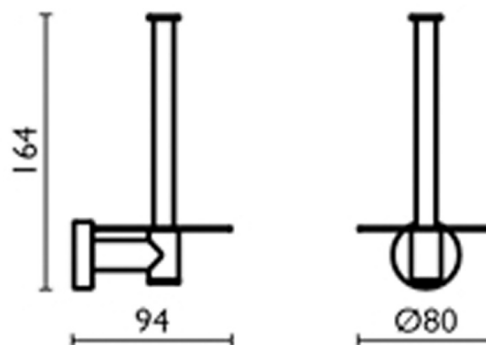

TE23424 : Porte-rouleau réserve GRAND HOTEL

CRISTINA
RUBINETTERIE

ondyna

24 > blanc mat

Caractéristiques

- Hauteur 164 mm
- Saillie 94 mm
- Garantie 2 ans