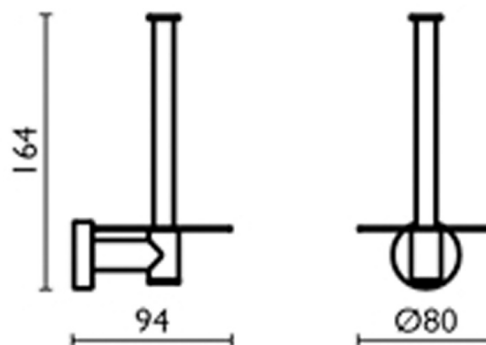

TE23424 : Porte-rouleau réserve GRAND HOTEL

CRISTINA  
RUBINETTERIE

ondyna

24 > blanc mat

## Caractéristiques

- Hauteur 164 mm
- Saillie 94 mm
- Garantie 2 ans