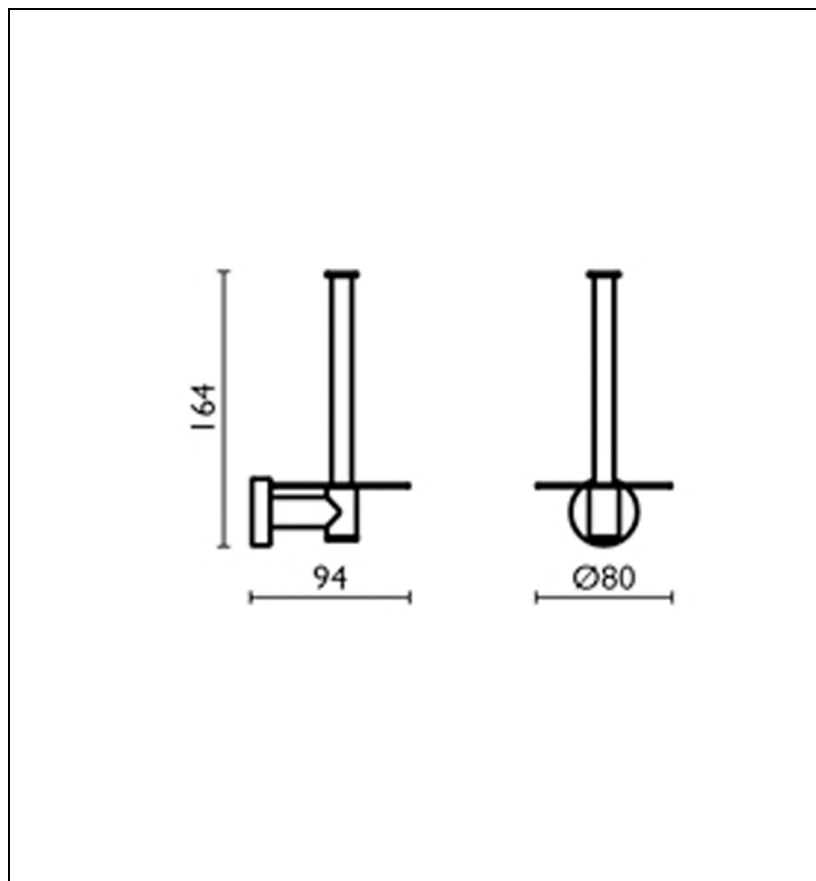

TE23451 : Porte-rouleau réserve GRAND HOTEL

CRISTINA  
RUBINETTERIE

ondyna

51 > chromé

## Caractéristiques

- Hauteur 164 mm
- Saillie 94 mm
- Garantie 2 ans