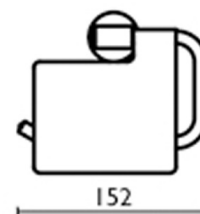

TE23613 : Porte-rouleau couvert GRAND HOTEL

CRISTINA
RUBINETTERIE
ondyna

13 > noir mat

Caractéristiques

- Saillie 67 mm
- Garantie 2 ans