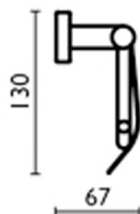

TE23613 : Porte-rouleau couvert GRAND HOTEL

CRISTINA
RUBINETTERIE
ondyna

13 > noir mat

Caractéristiques

- Garantie 2 ans