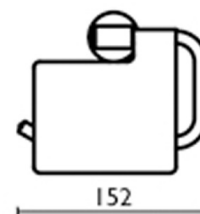

TE23624 : Porte-rouleau couvert GRAND HOTEL

CRISTINA
RUBINETTERIE

ondyna

24 > blanc mat

Caractéristiques

- Garantie 2 ans