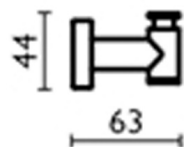

TE24151 : Porte-peignoir GRAND HOTEL

CRISTINA
RUBINETTERIE

ondyna

51 > chromé

Caractéristiques

- Saillie 63 mm
- Garantie 2 ans