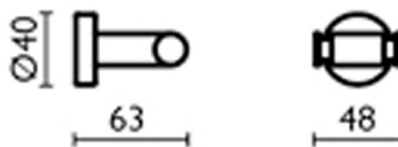

TE24213 : Porte-peignoir double GRAND HOTEL

CRISTINA
RUBINETTERIE

ondyna

13 > noir mat

Caractéristiques

- Garantie 2 ans