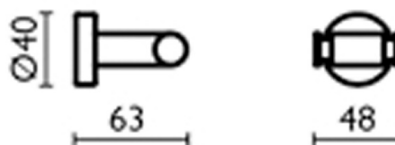

TE24224 : Porte-peignoir double GRAND HOTEL

CRISTINA
RUBINETTERIE

ondyna

24 > blanc mat

Caractéristiques

- Garantie 2 ans