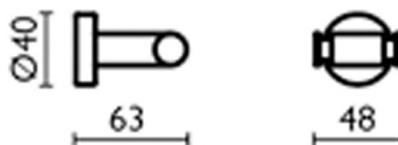

TE24224 : Porte-peignoir double GRAND HOTEL

CRISTINA
RUBINETTERIE

ondyna

24 > blanc mat

Caractéristiques

- Saillie 63 mm
- Garantie 2 ans