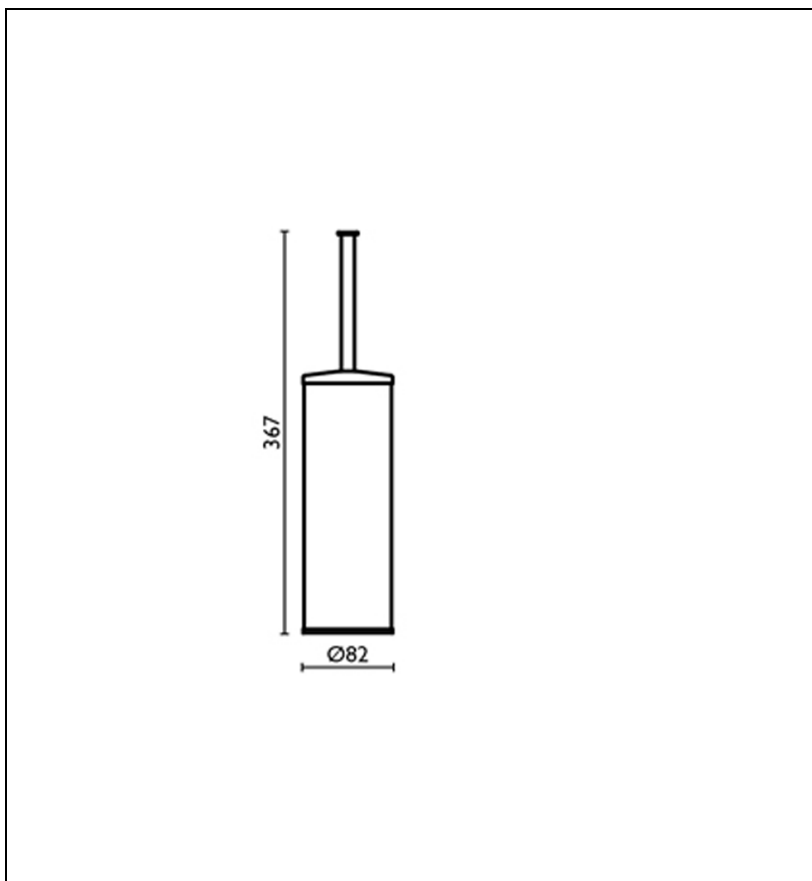

TE25313 : Porte-balai GRAND HOTEL

13 > noir mat

## Caractéristiques

- A poser
- Hauteur 367 mm
- Garantie 2 ans