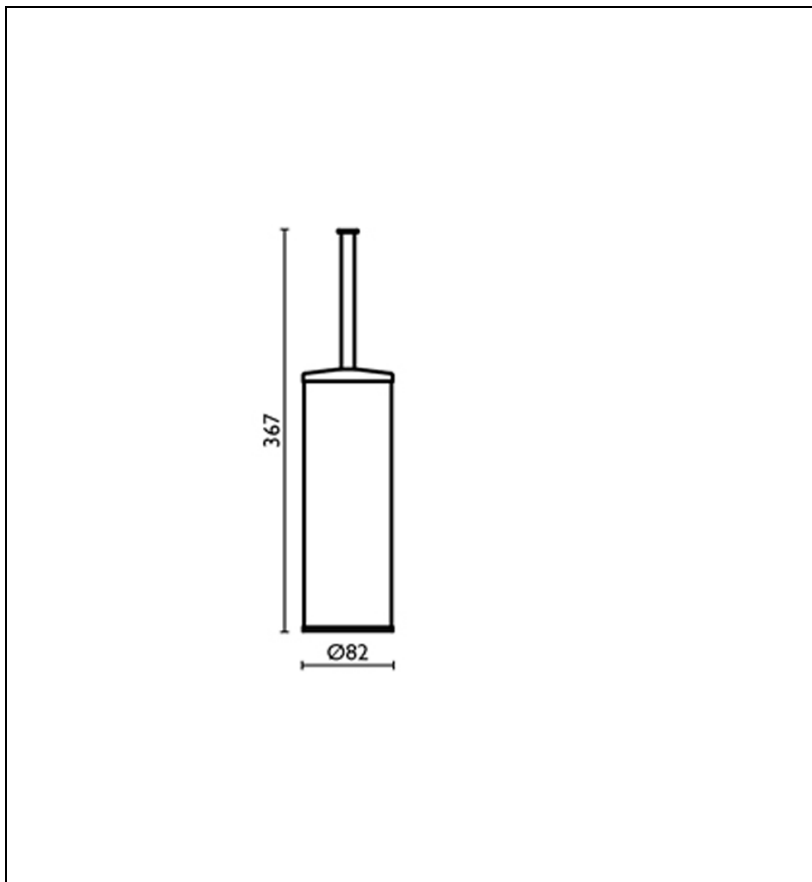

TE25313 : Porte-balai GRAND HOTEL

CRISTINA
RUBINETTERIE

ondyna

13 > noir mat

Caractéristiques

- Garantie 2 ans