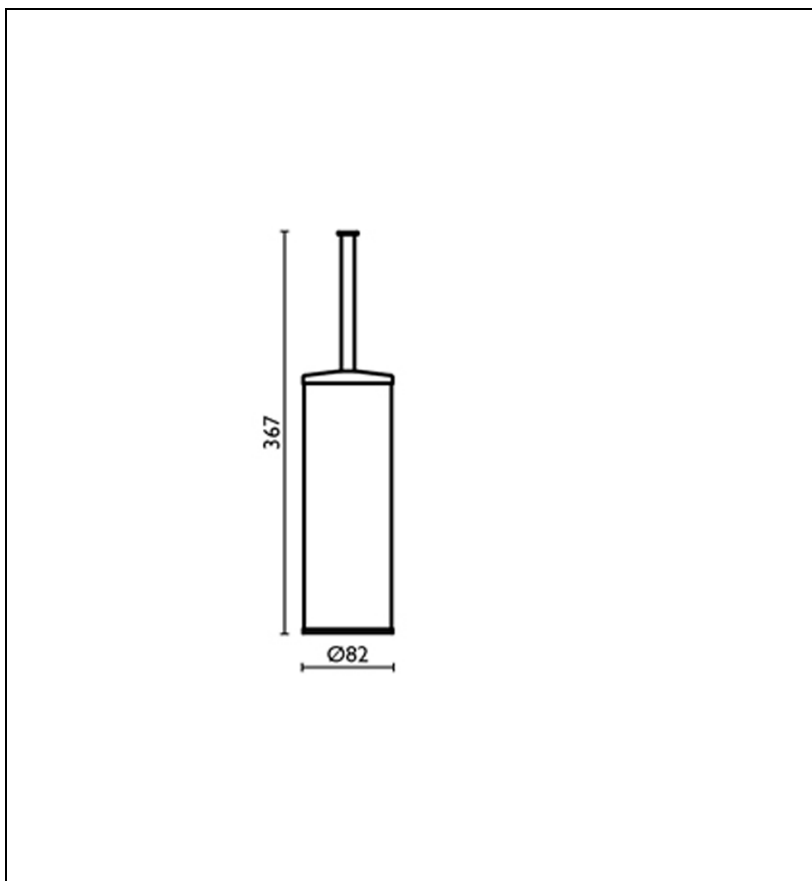

TE25324 : Porte-balai GRAND HOTEL

CRISTINA
RUBINETTERIE

ondyna

24 > blanc mat

Caractéristiques

- Garantie 2 ans