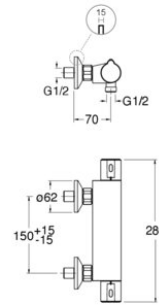

TE40551 : Theta douche poignées ABS THETA

CRISTINA
RUBINETTERIE
ondyna

51 > chromé

Caractéristiques

- Longueur 279 mm
- Bouton économie d'eau
- Corps froid
- Saillie 96 mm
- NF E2 C3 A1 U3
- Corps froid
- Garantie 8 ans