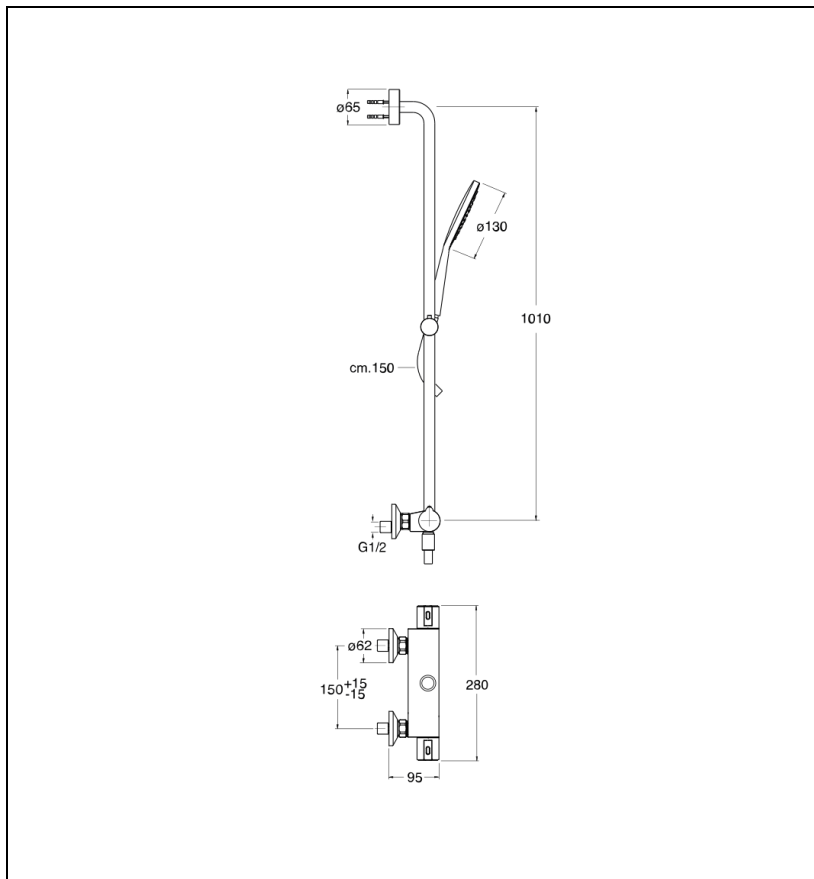

## Caractéristiques

- Bouton de blocage température 38 °c, barre murale 101 cm
- Curseur réglable en hauteur, douchette monojet Ø 130 mm
- Flexible lisse "Long Life" 150 cm
- Garantie 8 ans