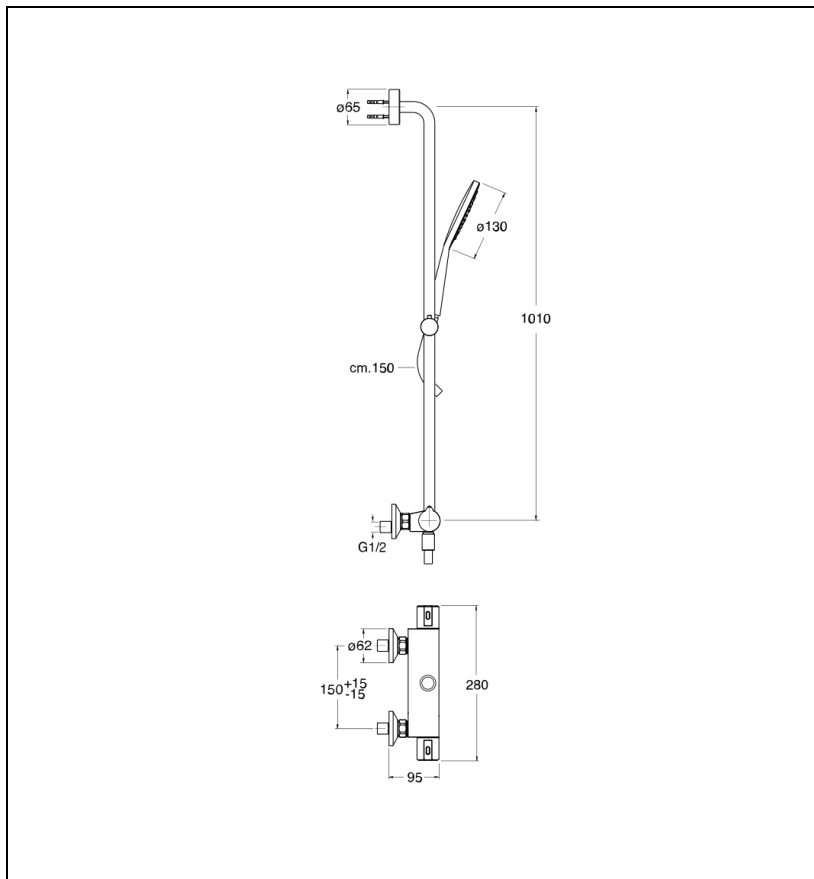

TE40651 : theta combiné THETA

CRISTINA
RUBINETTERIE

ondyna

51 > chromé

Caractéristiques

- bouton de blocage température 38 °c, barre murale 101 cm
- curseur réglable en hauteur, douchette monojet \varnothing 130 mm,
- Flexible lisse "long life" 150 cm
- Garantie 8 ans