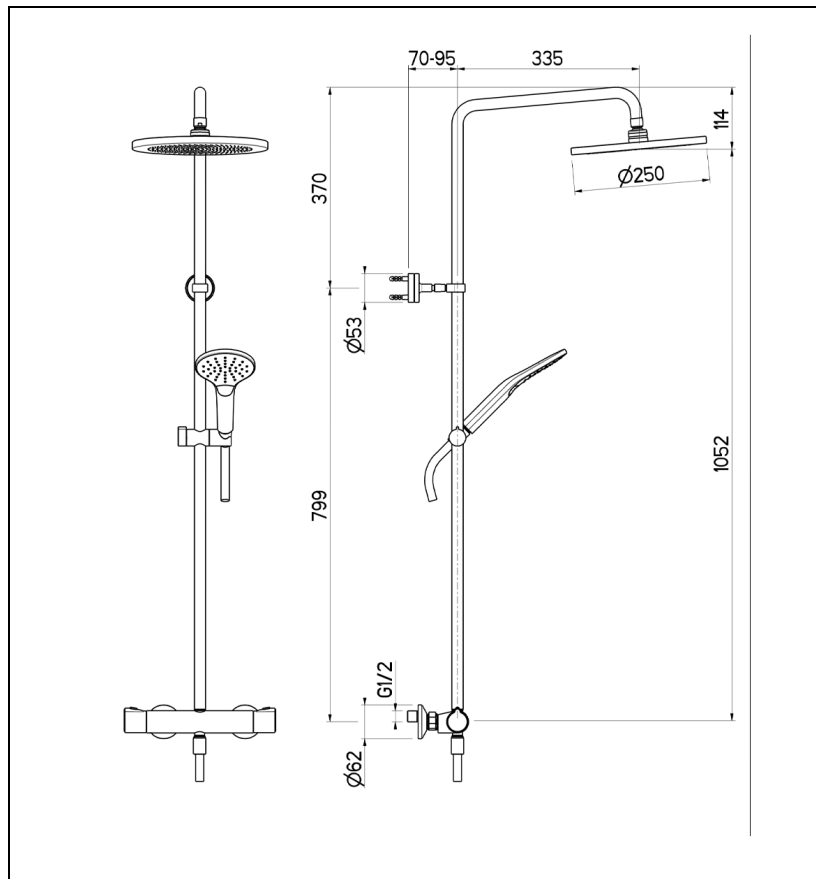

## TE45651 : Colonne de douche thermostatique THETA CONFORT THETA

CRISTINA  
RUBINETTERIE

ondyna

51 > chromé

## Caractéristiques

- Thermostatique avec inverseur sur poignée, douche de tête ABS Ø250 mm
- Crosse orientable, tube recoupable, hauteur sous pomme 1010 mm
- Douchette ABS 3 jets ø 110 mm anticalcaire, flexible lisse 1500 mm
- Hauteur 1 130 mm
- Saillie 335 mm
- Nombre de jets 3
- Corps froid
- Garantie 8 ans