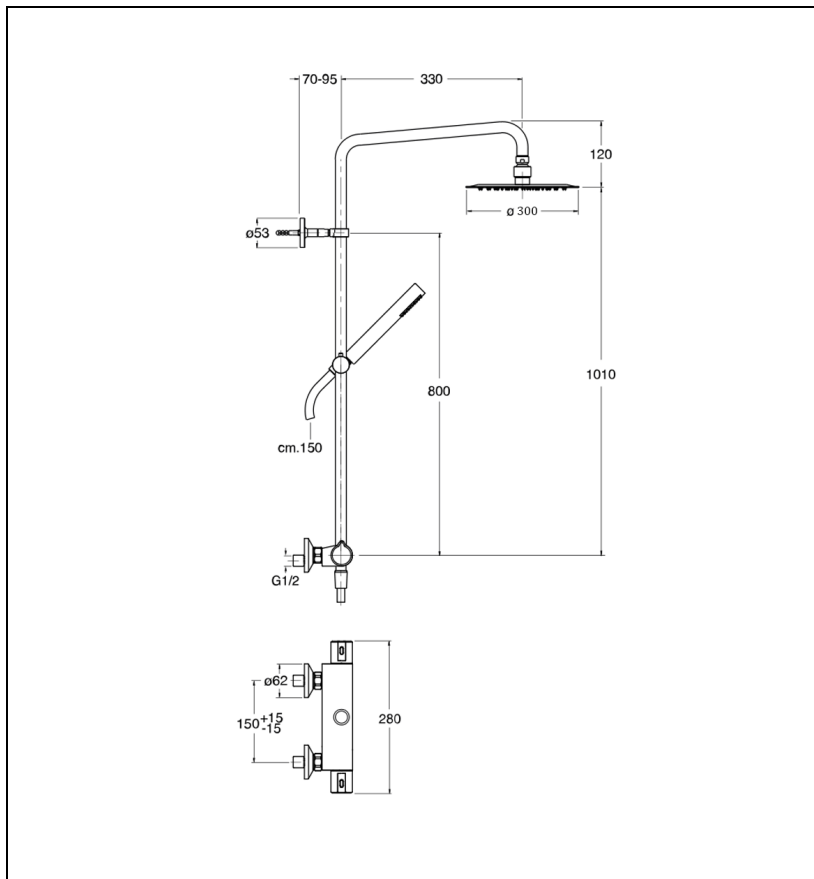

TE48651 : theta tropic THETA

CRISTINA  
RUBINETTERIE

ondyna

51 > chromé

## Caractéristiques

- Thermostatique corps froid, curseur réglable, pomme de douche Ø 30 cm
- Crosse orientable, tube recoupable, flexible "Long Life" 150 cm
- Inverseur sur la poignée, douchette 3 jets anticalcaire
- NF E1 C2 A1 U3
- Corps froid
- Garantie 8 ans