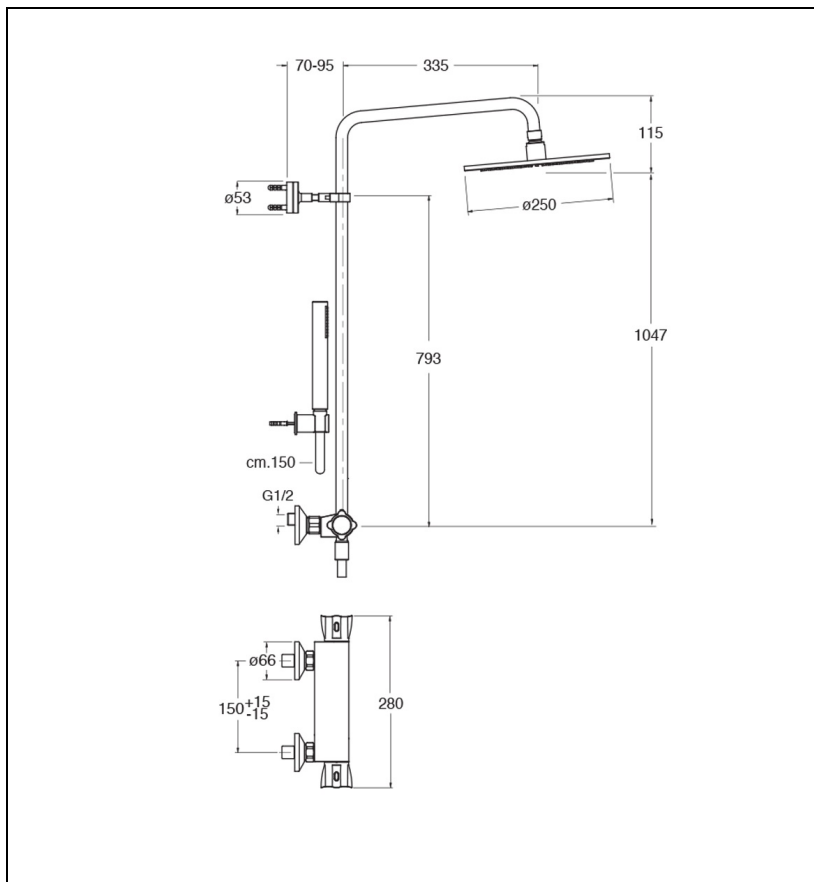

TE49413 : COLONNE DE DOUCHE
THERMOSTATIQUE THETA BLACK MAT RONDE
THETA

CRISTINA
RUBINETTERIE
ondyna

13 > noir mat

Caractéristiques

- Mitigeur thermostatique corps froid, poignées métal
- Tube recoupable, curseur réglable, pomme de tête Ø 25 cm
- Flexible lisse 150 cm, crosse orientable
- Garantie 8 ans