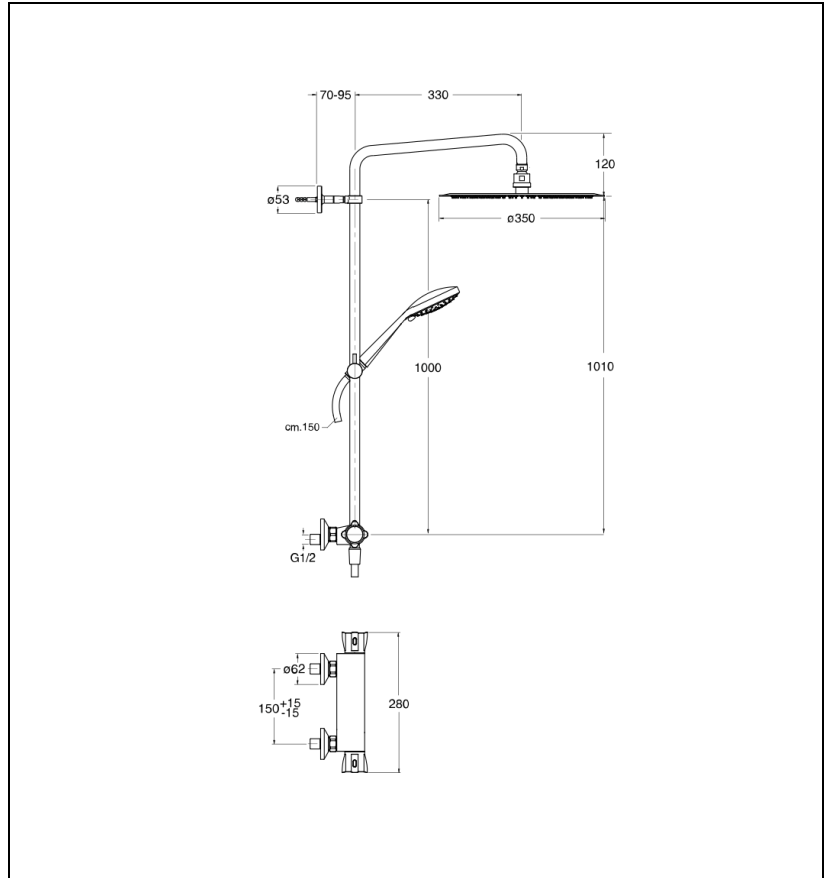

TE49651 : theta plus THETA

CRISTINA
RUBINETTERIE

ondyna

51 > chromé

Caractéristiques

- Thermostatique corps froid, pomme de douche Ø 35 cm sandwich
- Crosse orientable; Tube recoupable, flexible "long life" 150 cm
- Inverseur sur la poignée, douchette 3 jets anticalcaire
- NF E1 C2 A1 U3
- Corps froid
- Garantie 8 ans