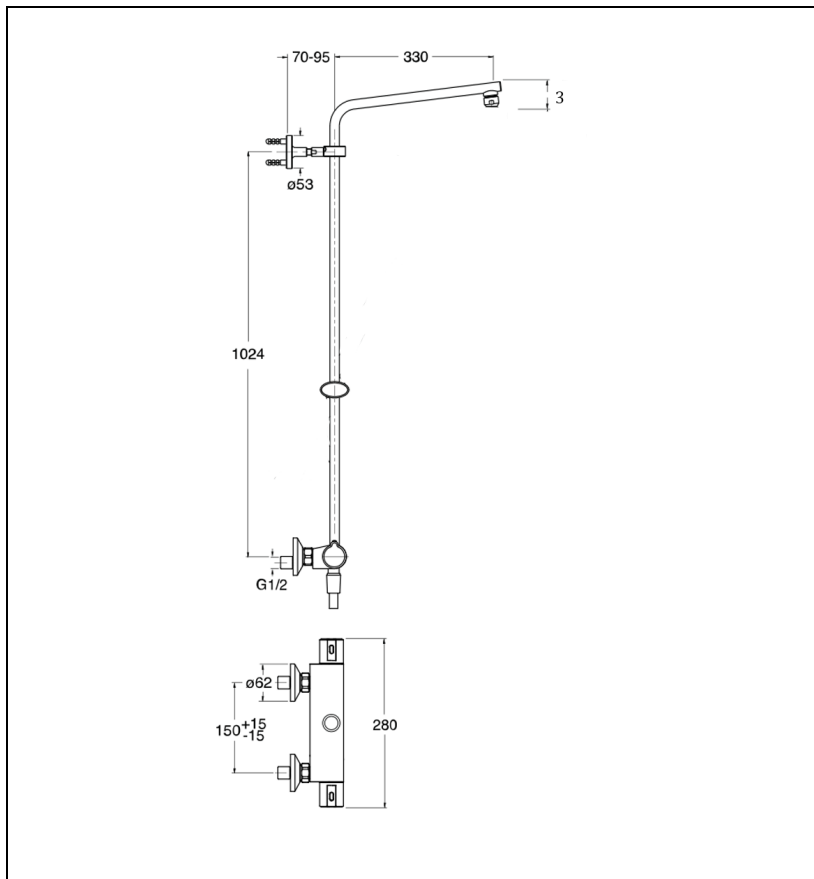

## TE49951 : theta OVALE Colonne de douche thermostatique THETA

51 > chromé

## Caractéristiques

- Mitigeur thermostatique corps froid NF, poignées ABS
- Pomme de douche ABS 320x200 mm anticalcaire, douchette ovale monojet
- Flexible PVC lisse écrous tournants, curseur réglable en hauteur
- Corps froid
- Garantie 8 ans