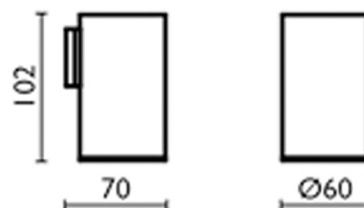

TO14513 : PORTE VERRE TOSCA A SUSPENDRE  
NOIR TOSCA

CRISTINA  
RUBINETTERIE  
ondyna

13 > noir mat

## Caractéristiques

- A suspendre
- 102 mm x 70 mm
- Garantie 2 ans