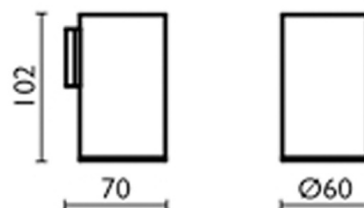

TO14513 : PORTE VERRE TOSCA A SUSPENDRE
NOIR TOSCA

CRISTINA
RUBINETTERIE
ondyna

13 > noir mat

Caractéristiques

- A suspendre
- 102 mm x 70 mm
- Garantie 2 ans