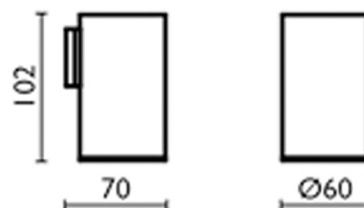

TO14524 : PORTE VERRE TOSCA A SUSPENDRE
TOSCA

CRISTINA
RUBINETTERIE
ondyna

24 > blanc mat

Caractéristiques

- A suspendre
- 102 mm x 70 mm
- Garantie 2 ans