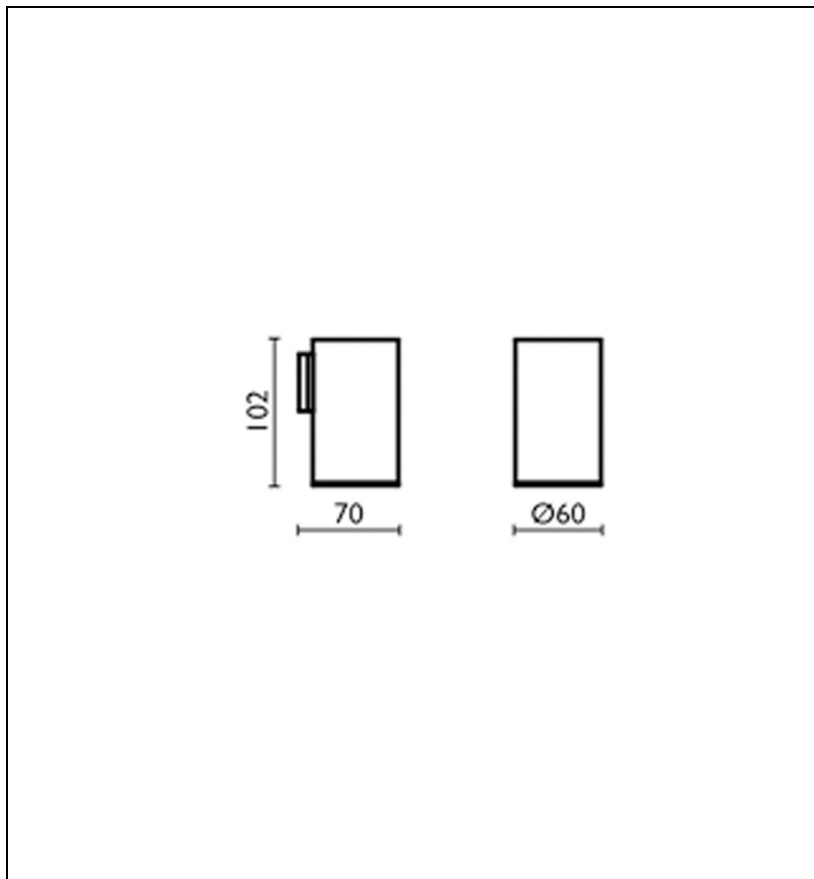

TO14551 : Porte-verre à suspendre TOSCA

CRISTINA
RUBINETTERIE

ondyna

51 > chromé

Caractéristiques

- A suspendre
- 102 mm x 70 mm
- Saillie 70 mm
- Garantie 2 ans