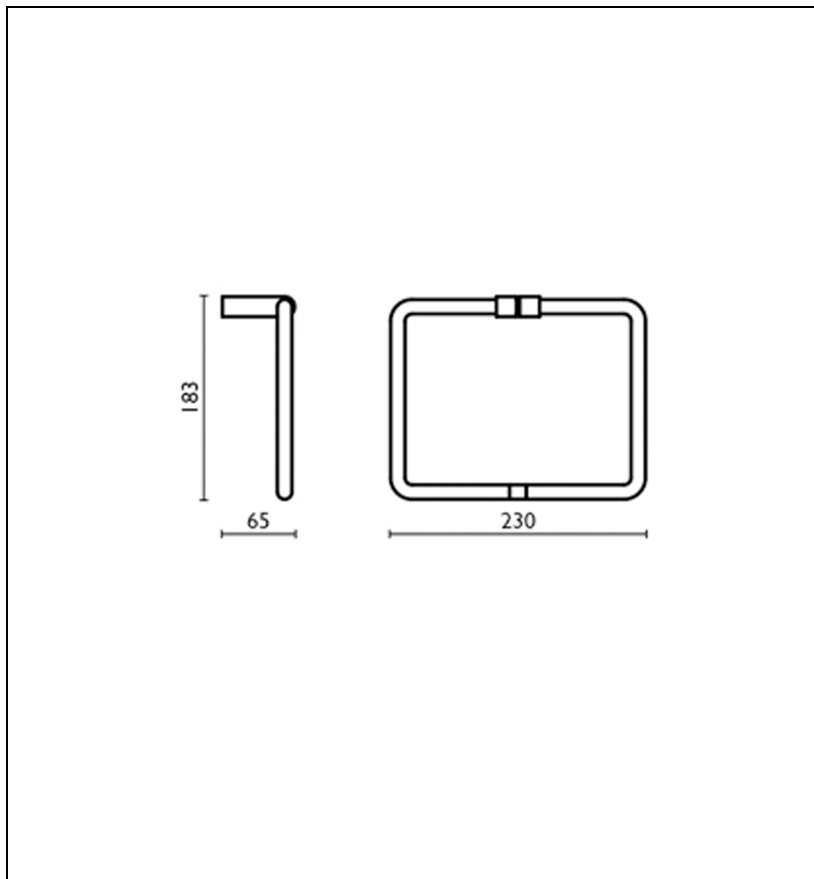

TO21351 : Porte-serviettes anneau TOSCA

CRISTINA  
RUBINETTERIE

ondyna

51 > chromé

## Caractéristiques

- 230 mm x 183 mm
- Saillie 65 mm
- Garantie 2 ans