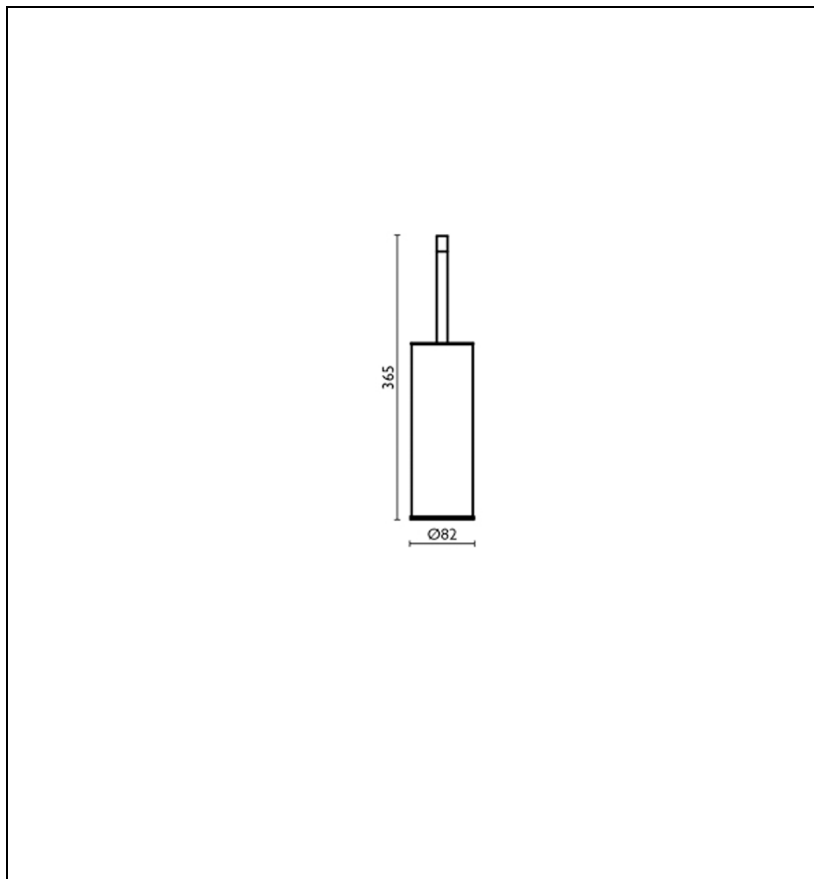

TO25351 : Porte-balai à poser TOSCA

CRISTINA
RUBINETTERIE

ondyna

51 > chromé

Caractéristiques

- 365 mm x 82 mm
- Garantie 2 ans