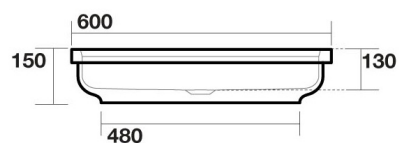

TRIB6038E : LAVABO TRIBECA 60X38 A
ENCASTRER SANS PLAGES VASQUES

CRISTINA
RUBINETTERIE
ondyna

Caractéristiques

- Garantie 5 ans