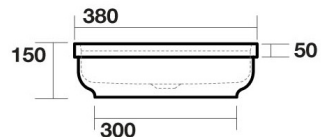

TRIB6038E : LAVABO TRIBECA 60X38 A
ENCASTRER SANS PLAGES VASQUES

CRISTINA
RUBINETTERIE
ondyna

Caractéristiques

- Garantie 5 ans