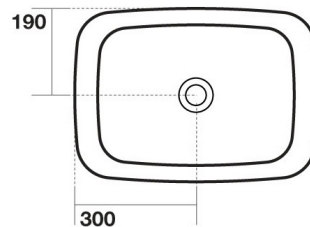

TRIB6038E : LAVABO TRIBECA 60X38 A
ENCASTRER SANS PLAGES VASQUES

CRISTINA
RUBINETTERIE
ondyna

Caractéristiques

- Garantie 5 ans