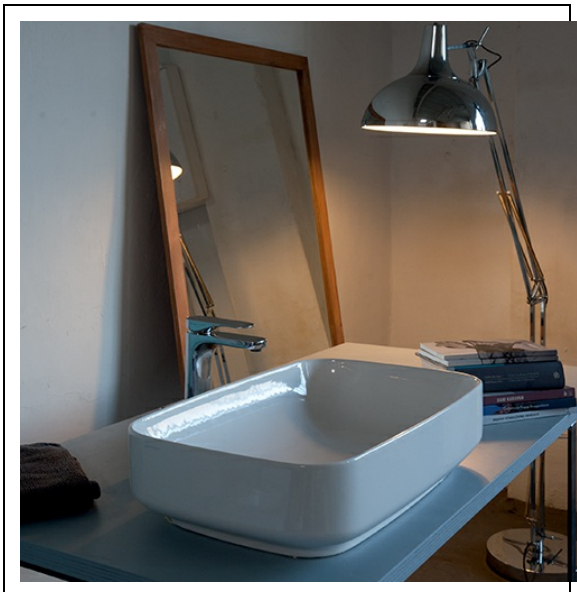

TRIB6038E : LAVABO TRIBECA 60X38 A
ENCASTRER SANS PLAGES VASQUES

CRISTINA
RUBINETTERIE
ondyna

Caractéristiques

- Garantie 5 ans