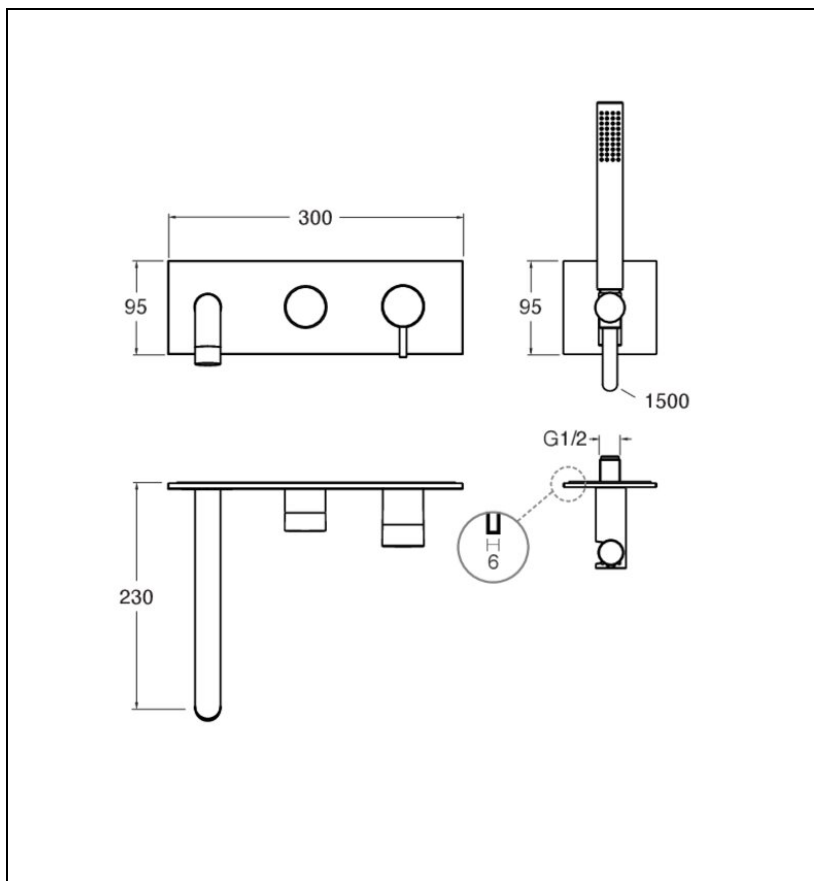

TV10293 : FACADE TRIVERDE BAIN DOUCHE
MURAL 2 SORTIES VX BRONZE MAT TRIVERDE

93 > vieux bronze mat

Caractéristiques

- SANS MECANISME ; Plaque laiton, inverseur 2 voies
- Flexible "Long life" 150 cm, douchette monojet laiton
- Cartouche Life Time; Economie d'eau; Aérateur anticalcaire
- Saillie 230 mm
- Largeur 95 mm
- Nombre de sorties 2
- A installer avec box CS10000 ou CS10100
- Garantie 8 ans