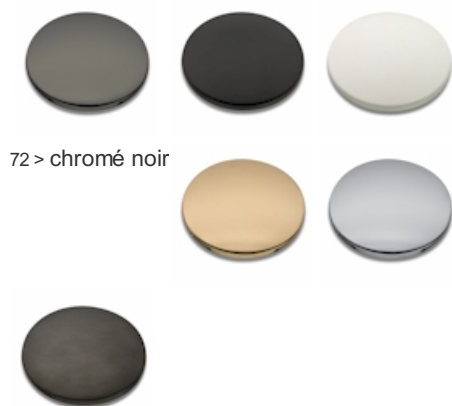

TV10872 : FACADE EXTERNE TRIVERDE BAIN  
DOUCHE MURAL 2 SORTIES SS MEC CHROME  
NOI TRIVERDE

CRISTINA  
RUBINETTERIE  
ondyna

72 > chromé noir