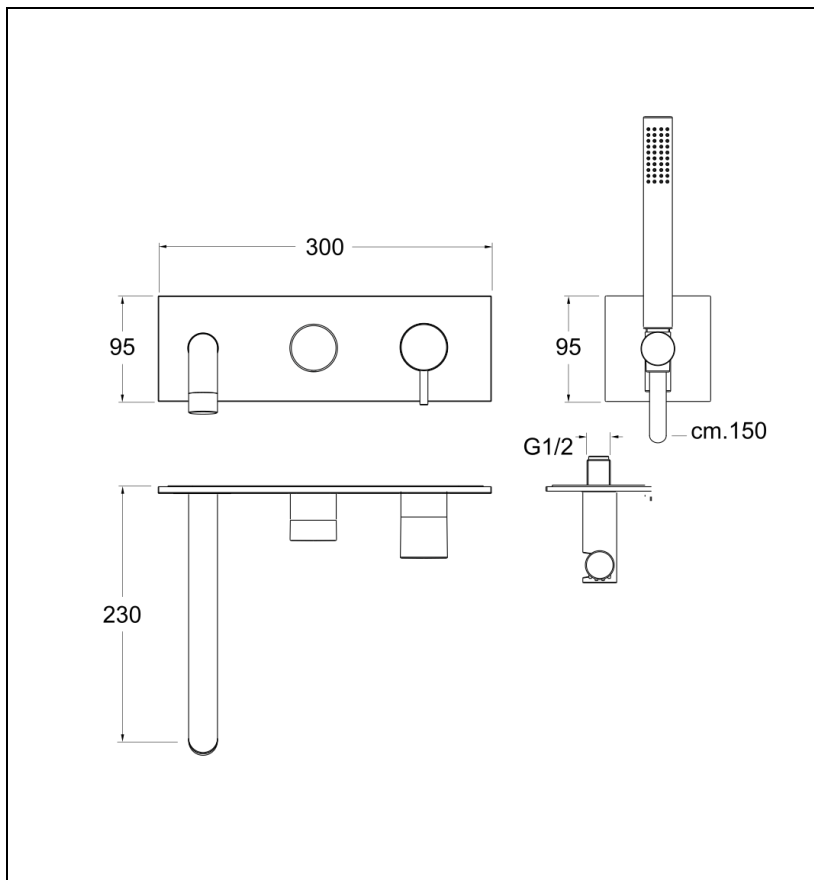

TV10872 : FACADE EXTERNE TRIVERDE BAIN  
DOUCHE MURAL 2 SORTIES SS MEC CHROME  
NOI TRIVERDE

CRISTINA  
RUBINETTERIE  
ondyna

72 > chromé noir

## Caractéristiques

- SANS MECANISME ; Plaque laiton 300 x 95 cm, inverseur 2 voies
- Flexible "Long life" 150 cm, douchette monojet laiton
- Cartouche Life Time; Economie d'eau; Aérateur anticalcaire
- Saillie 230 mm
- A installer avec box PD13772
- Garantie 8 ans