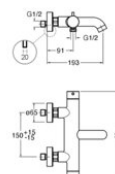

TV15713 : Bain douche mural thermostatique
TRIVERDE blackmat TRIVERDE

CRISTINA
RUBINETTERIE
ondyna

13 > noir mat

Caractéristiques

- Poignée inverseur à l'intérieur du corps
- Longueur 300 mm
- Aérateur anticalcaire
- Saillie 160 mm
- Garantie 8 ans