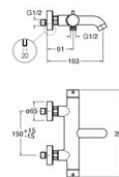

TV15775 : ROBINETTERIE BAIN DOUCHE
THERMOSTATIQUE CHROME NOIR BROSSE
TRIVERDE

75 > chromé noir brossé

Caractéristiques

- Cartouche Vernet
- inverseur sur la poignée
- Longueur 300 mm
- Saillie 191 mm
- Largeur 300 mm
- Garantie 8 ans