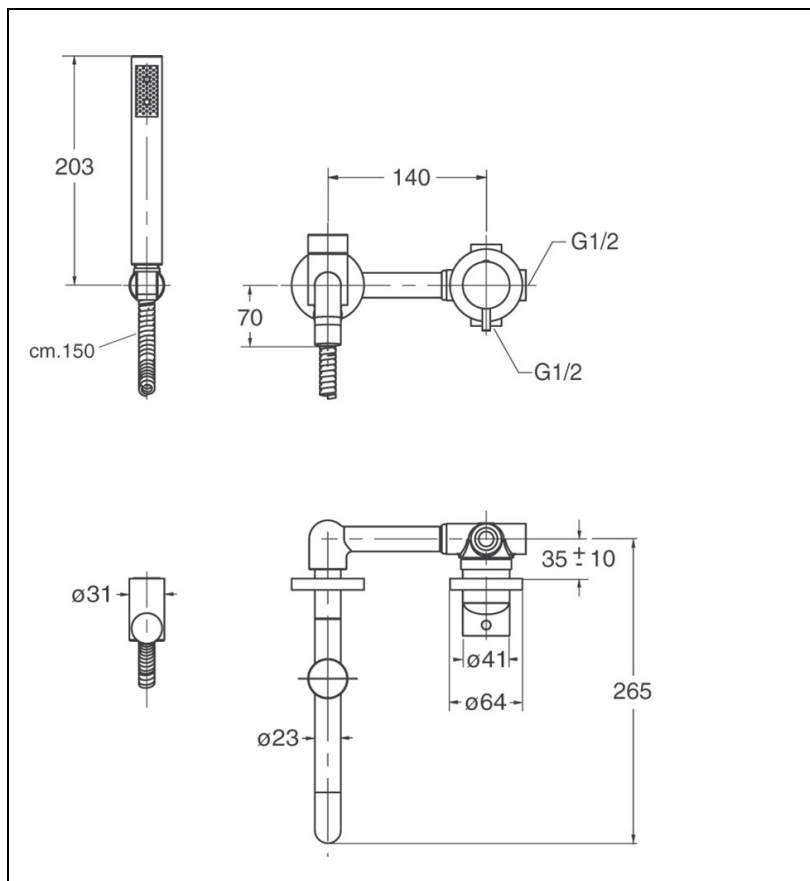

51 > chromé

Caractéristiques

- Avec collecteur
- Inverseur automatique
- Cartouche Life Time; Aérateur anticalcaire
- Saillie 230 mm
- Garantie 8 ans