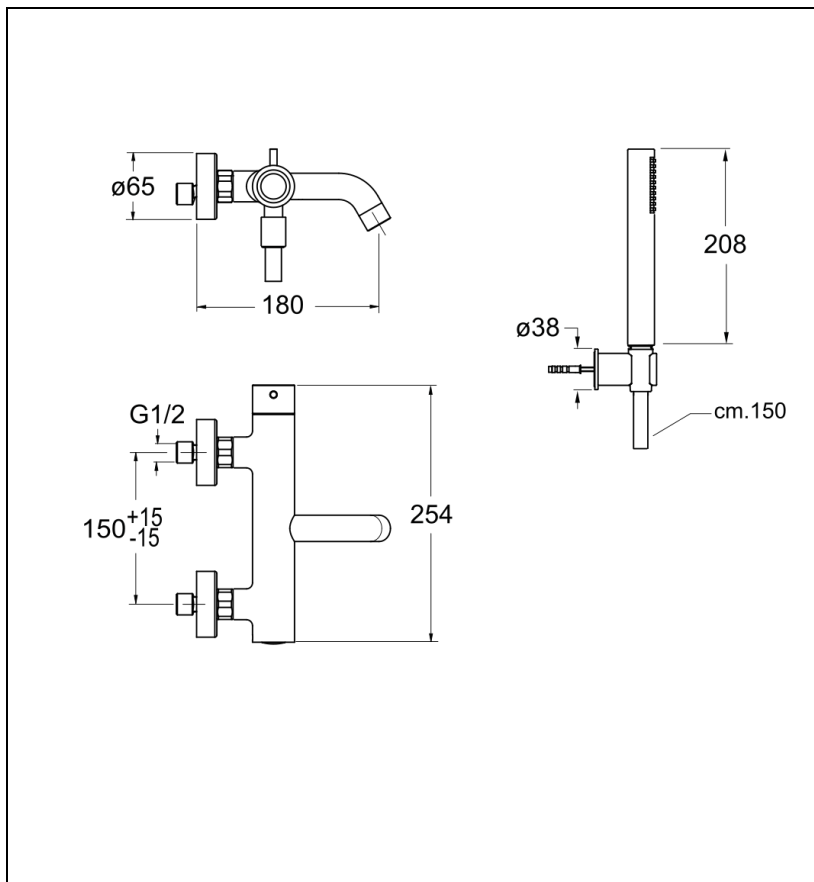

TV18077 : BAIN/DOUCHE TRIVERDE + Kit  
Douchette/Flexible/Sup METAL BROSSE  
TRIVERDE

CRISTINA  
RUBINETTERIE  
ondyna

77 > métal brossé