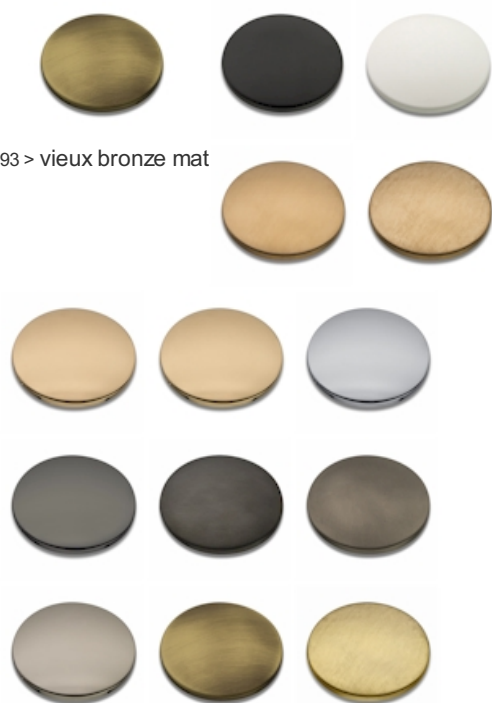

TV18093 : ROBINETTERIE BAIN/DOUCHE  
TRIVERDE + KIT DOUCHETTE VX BRONZE MAT  
TRIVERDE

CRISTINA  
RUBINETTERIE  
ondyna

93 > vieux bronze mat