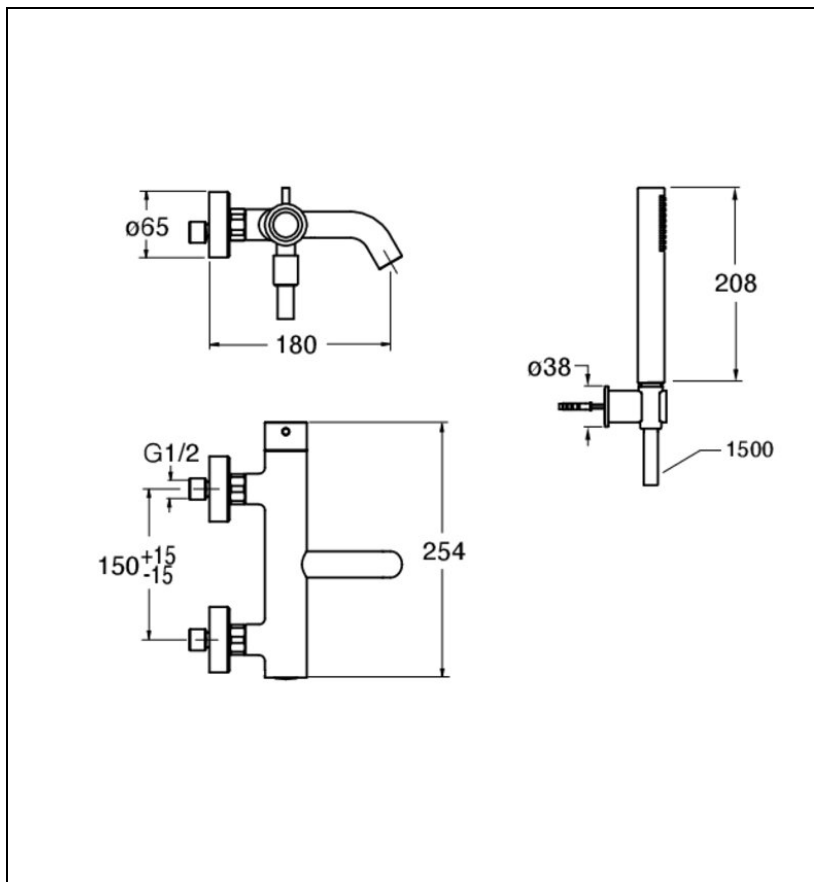

TV18093 : ROBINETTERIE BAIN/DOUCHE  
TRIVERDE + KIT DOUCHETTE VX BRONZE MAT  
TRIVERDE

CRISTINA  
RUBINETTERIE  
ondyna

93 > vieux bronze mat

## Caractéristiques

- Livré complet avec flexible, douchette, support
- Inverseur bouton poussoir
- Saillie 180 mm
- Largeur 390 mm
- Nombre de jets 1
- Garantie 8 ans

7 ZAC de la Donnière - 69970 Marennes - France - Téléphone : +33 (0)4 72 78 85 10 - fax : +33 (0)0 72 78 85 11 - commandes@ondyna.fr