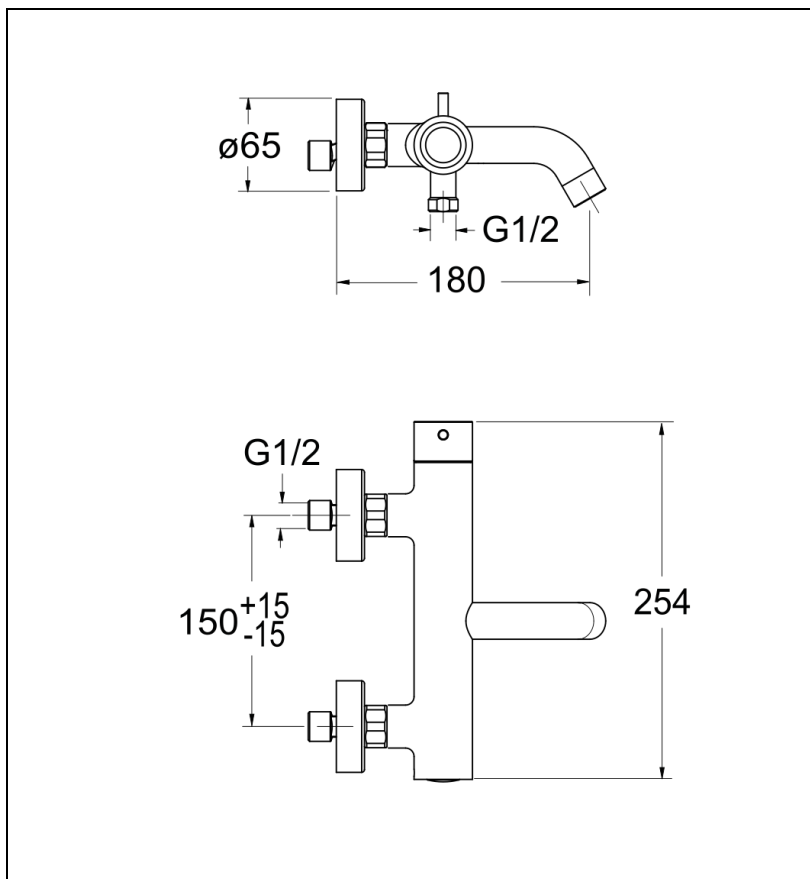

24 > blanc mat

## Caractéristiques

- Inverseur automatique poussoir latéral
- Cartouche Life Time, aérateur anticalcaire
- Saillie 182 mm
- NF E3/1 C2 A1 U3
- Garantie 8 ans