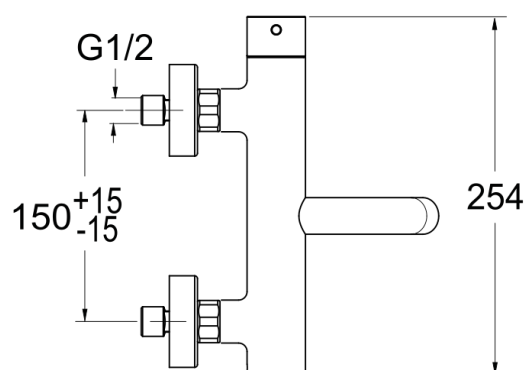

51 > chromé

Caractéristiques

- inverseur automatique poussoir latéral
- Cartouche Life Time; Aérateur anticalcaire
- Saillie 182 mm
- NF E3/1 C2 A1 U3
- Garantie 8 ans