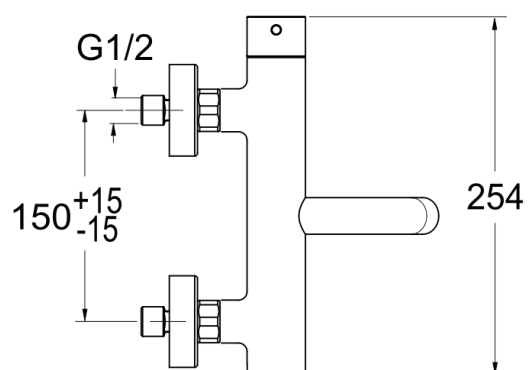

## Caractéristiques

- Inverseur automatique poussoir latéral
- Cartouche Life Time, aérateur anticalcaire
- Saillie 182 mm
- NF E3/1 C2 A1 U3
- Garantie 8 ans