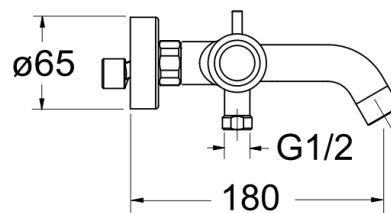

51 > chromé

Caractéristiques

- inverseur automatique poussoir latéral
- Cartouche Life Time; Aérateur anticalcaire
- Saillie 182 mm
- NF E3/1 C2 A1 U3
- Garantie 8 ans