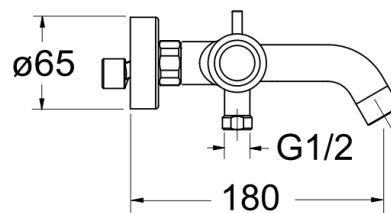

Caractéristiques

- inverseur automatique poussoir latéral
- Cartouche Life Time; Aérateur anticalcaire
- Saillie 182 mm
- NF E3/1 C2 A1 U3
- Garantie 8 ans