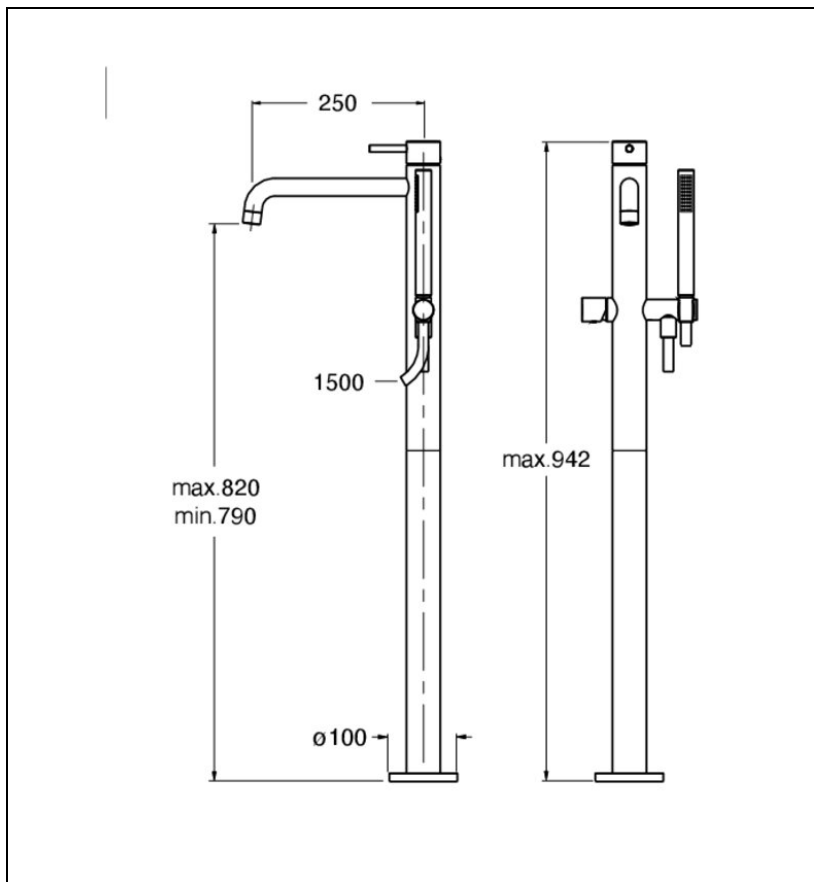

TV18924 : BAIN DOUCHE TRIVERDE
MONOCOLONNE SUR PIED SANS MECANISME
TRIVERDE

CRISTINA
RUBINETTERIE
ondyna

24 > blanc mat

Caractéristiques

- Livré sans mécanisme
- Livré avec flexible et douche
- Cartouche Life Time, aérateur anticalcaire
- Saillie 250 mm
- A installer avec box PD29000
- Garantie 8 ans