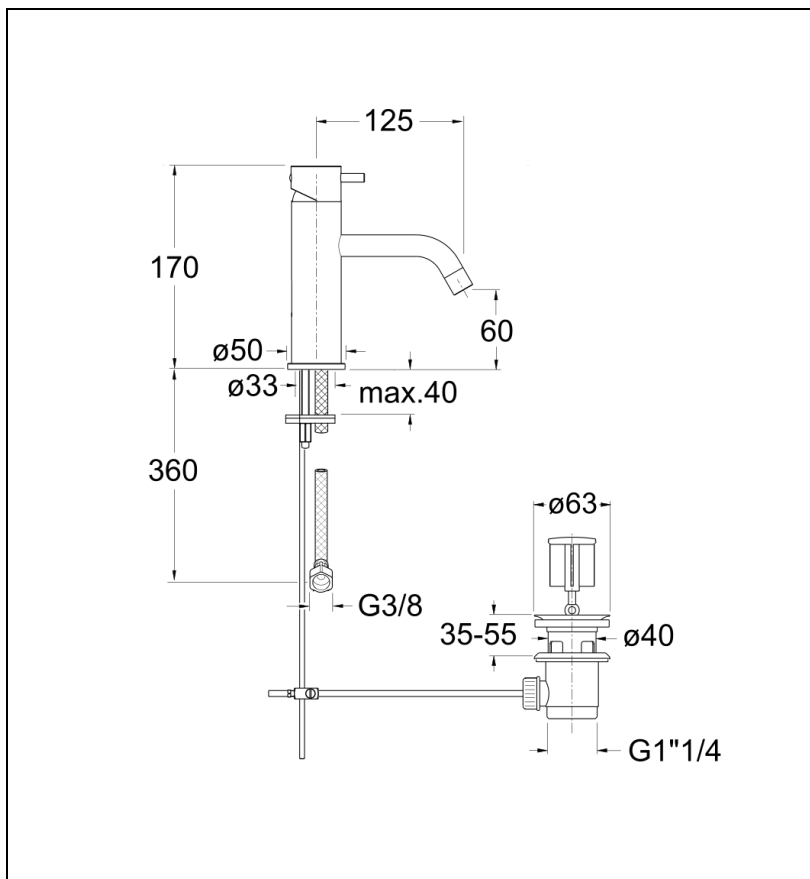

TV22175 : LAVABO TRIVERDE CHROME NOIR
BROSSE+ Vidage TRIVERDE

CRISTINA
RUBINETTERIE
ondyna

Caractéristiques

- Flexibles anti-torsion
- Cartouche Life Time; Aérateur anticalcaire
- Economie d'eau
- Saillie 123 mm
- NF E2 C1 A2 U3
- Garantie 8 ans