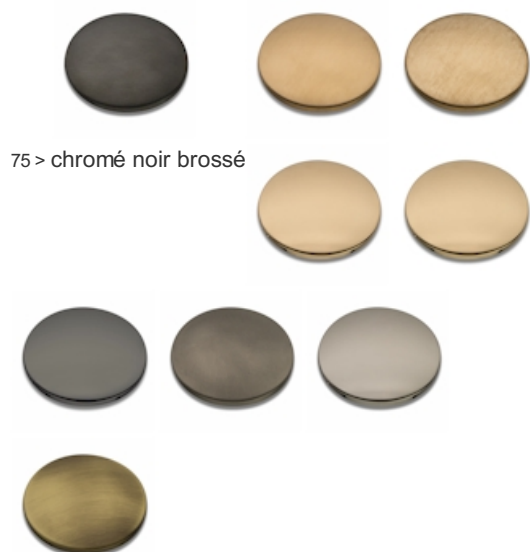

TV22175 : LAVABO TRIVERDE CHROME NOIR
BROSSE+ Vidage TRIVERDE

CRISTINA
RUBINETTERIE
ondyna

Caractéristiques

- Flexibles anti-torsion
- Cartouche Life Time; Aérateur anticalcaire
- Economie d'eau
- Saillie 123 mm
- NF E2 C1 A2 U3
- Garantie 8 ans